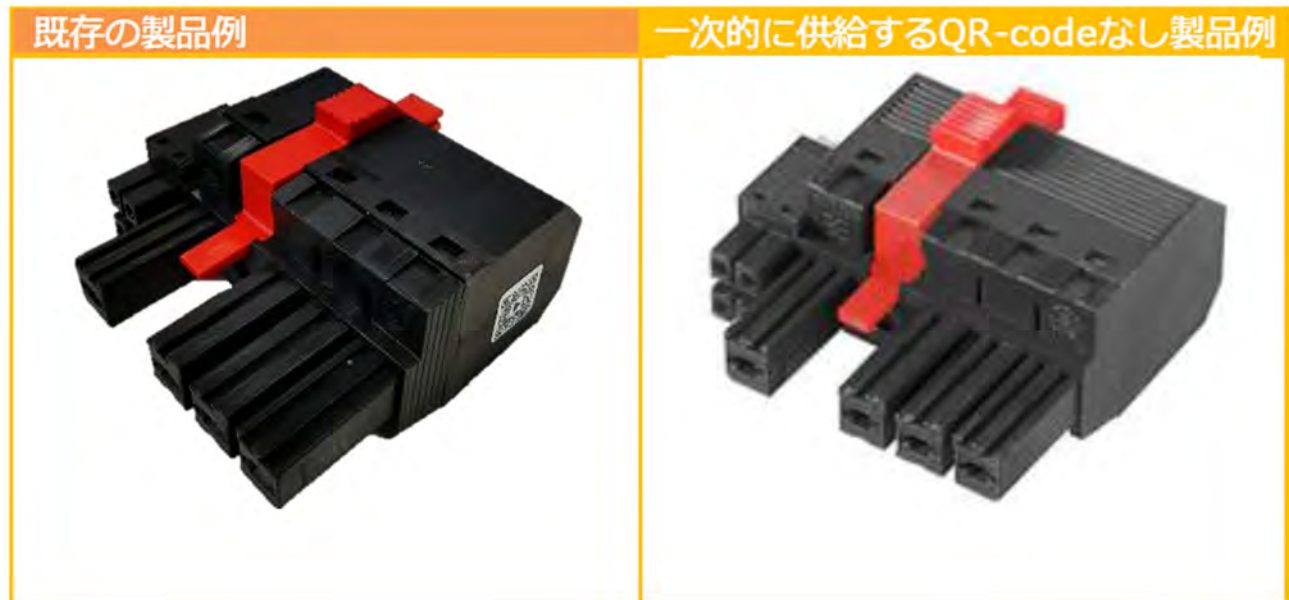

一時的な QR コードシールなし製品の提供について

拝啓

貴社にはご清栄のこととお慶び申し上げます。
平素は格別のお引き立てを賜り、誠にありがとうございます。

この度、一部のプリント基板用製品に貼らせていただいておりますハンドリングビデオにアクセスするための QR-code シールを納期対応の為、シールなしでご提供させていただく事となりました。

現在、世界的な需要拡大に伴い生産の遅れが発生しており、この生産遅れを少しでも改善する為、一時的な対応としてシールなし製品を供給させていただく予定です。

この変更に伴う、電気的仕様、品番、型式、梱包単位などの変更はございません。

現在該当製品をご利用中のお客様には、ご面倒をおかけいたしますが、何卒ご理解いただけますようお願い致します。

敬具

■ 対象製品シリーズ:

BLF 7.62HP, BLZ 7.62IT, BUZ 10.16IT, BVF 7.62HP, BVFL 7.62HP, BVZ 7.62IT, LU 10.16, LUP 10.16, LUP 12.7, LUP 15, LX 15, LXBL 15, SLF 7.62HP, SVF 7.62HP, SVFL 7.62HP, TOP4GS
※品番型式の詳細は、次頁以降の“対象製品リスト”をご覧ください。

■ 変更内容:

■ 対応時期

QR-code なし製品の生産は即日開始となります。また在庫状況により納入製品に混在する可能性があります。

*QR-code あり製品の再供給時期は現時点では未定です。