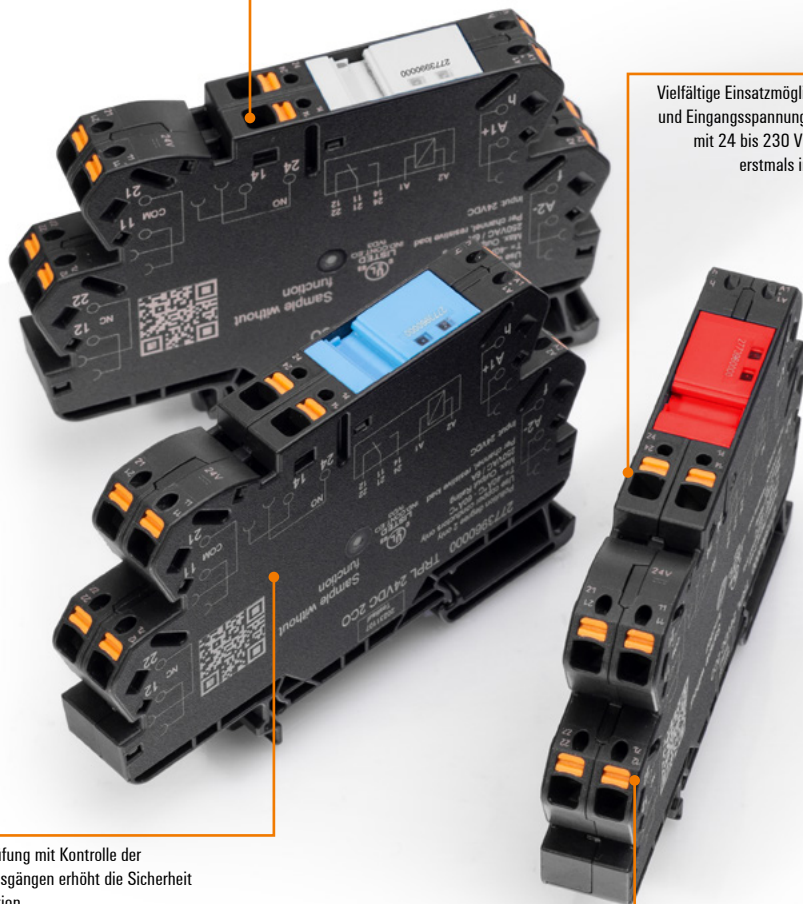

Klippon® Relay

Universalrelais TERMSERIES-compact

Koppelrelais mit höchster Vibrationsfestigkeit

TERMSERIES-compact Koppelrelais mit zwei Ausgängen

Die neuen, ultrakompakten Kompletต์module ergänzen die TERMSERIES-Familie. Ihre Relais sind fest verbaut, was sie besonders vibrationsicher macht. Durch ihre Zuverlässigkeit auch bei starken Vibrationen machen sie Maschinen und Anlagen uneingeschränkt verfügbar. Dank ihrer schmalen und vor allem flachen Bauform finden sie überall Platz. Und da sie konturengleich zur bewährten TERMSERIES sind, ist das komplette Zubehör der Serie nutzbar – zum Beispiel für Querverbindungen.

Ihre besonderen Vorteile:

- Äußerst kompakt mit nur 12,8 mm Breite und 63 mm Tiefe
- Integrierte Status-LED für einfache Funktionsprüfungen
- Kompatibel mit dem kompletten Zubehör der TERMSERIES
- Ihre Relais sind fest verbaut, was sie besonders vibrationsicher macht
- Als 2 Wechsler Version

Optimiert auf schnelle Verdrahtung

Die PUSH IN-Anschluss-technik reduziert die Verdrahtungszeit gegenüber herkömmlichen Anschluss-techniken um 75%. Muss die Klemmstelle wieder gelöst werden, genügt ein kurzer Druck mit einem herkömmlichen Schraubendreher.

Universelle Einsetzbarkeit

Vielfältige Einsatzmöglichkeiten durch unterschiedliche Ausführungen und Eingangsspannungen: Der TERMSERIES-Multispannungseingang mit 24 bis 230 V UC und neuerdings mit 12 bis 60 V UC ist hier erstmals in einer äußerst kompakten Bauform verfügbar.