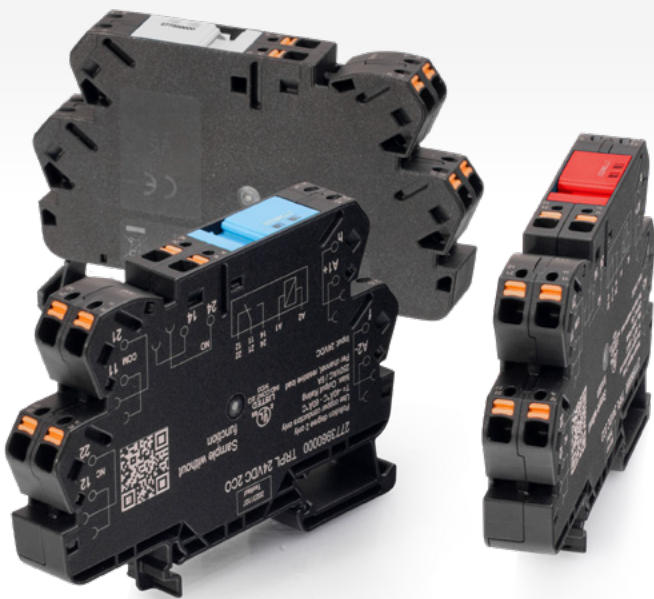

Klippon® Relay

Universalrelais TERMSERIES-compact

Koppelrelais mit höchster Vibrationsfestigkeit

TERMSERIES-compact Koppelrelais mit zwei Ausgängen

Die neuen, ultrakompakten Kompletต์module ergänzen die TERMSERIES-Familie. Ihre Relais sind fest verbaut, was sie besonders vibrationsicher macht. Durch ihre Zuverlässigkeit auch bei starken Vibrationen machen sie Maschinen und Anlagen uneingeschränkt verfügbar. Dank ihrer schmalen und vor allem flachen Bauform finden sie überall Platz. Und da sie konturengleich zur bewährten TERMSERIES sind, ist das komplette Zubehör der Serie nutzbar – zum Beispiel für Querverbindungen.

Ihre besonderen Vorteile:

- Äußerst kompakt mit nur 12,8 mm Breite und 63 mm Tiefe
- Integrierte Status-LED für einfache Funktionsprüfungen
- Kompatibel mit dem kompletten Zubehör der TERMSERIES
- Ihre Relais sind fest verbaut, was sie besonders vibrationsicher macht
- Als 2 Wechsler Version

Optimiert auf schnelle Verdrahtung

Die PUSH IN-Anschluss-technik reduziert die Verdrahtungszeit gegenüber herkömmlichen Anschluss-techniken um 75%. Muss die Klemmstelle wieder gelöst werden, genügt ein kurzer Druck mit einem herkömmlichen Schraubendreher.

Universelle Einsetzbarkeit

Vielfältige Einsatzmöglichkeiten durch unterschiedliche Ausführungen und Eingangsspannungen: Der TERMSERIES-Multispannungseingang mit 24 bis 230 V UC und neuerdings mit 12 bis 60 V UC ist hier erstmals in einer äußerst kompakten Bauform verfügbar.