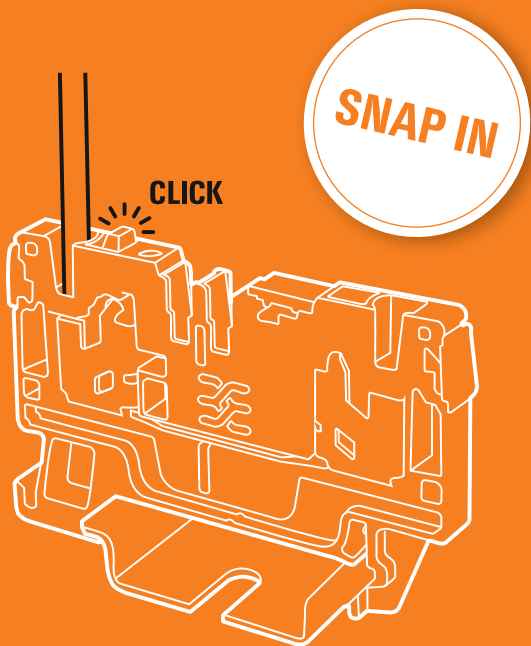

Bornes para trilho

**SNAP IN  TO THE FUTURE**

**A tecnologia de conexão mais rápida do mercado**

**Weidmüller**   
Conexel

### Seu momento SNAP IN

1. Os bornes são fornecidos com as molas previamente tensionadas e travadas, garantindo a pronta utilização, podendo ser facilmente identificado pela posição baixa do botão.

2. O condutor apenas decapado pode ser inserido com facilidade e segurança no ponto de conexão, sem necessidade de preparação e ferramenta adicional.

3. O condutor ao fazer contato com o gatilho, irá liberar a mola realizando a conexão e emitindo um som de "click", elevando a posição do botão.

4. Para remoção do condutor de forma rápida e fácil, pressione o botão até um novo "click", deixando assim o borne preparado para uma nova conexão.