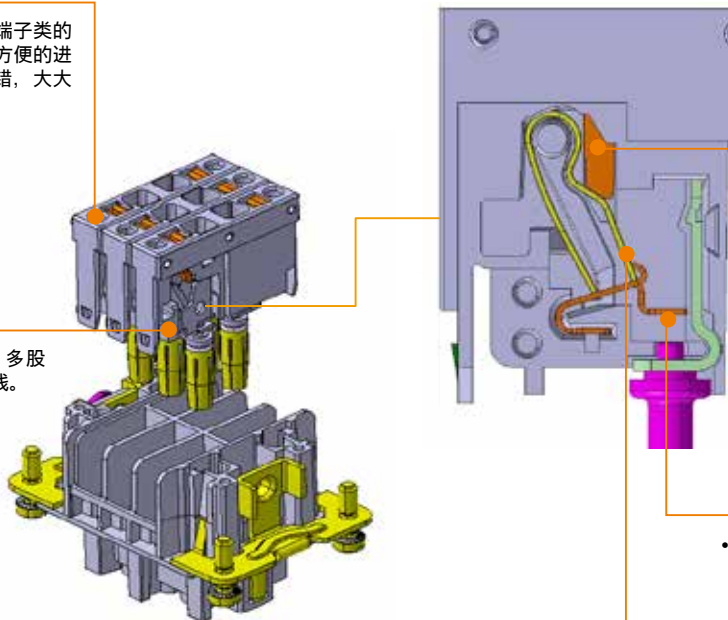

### 鼠笼接线技术一览：

• 额外测试孔可适配接线端子类的测试工具，在现场非常方便的进行回路调试、试机及纠错，大大节省调试时间。

• 精巧的鼠笼触发机构，多股软导线也能轻易实现接线。

• 无需借助特殊工具甚至螺丝刀，只需按压橘色按钮可轻易实现退线及鼠笼机构复位，便于现场维护。

• 鼠笼触发物理结构保证导线接入高度可靠，并且每次接线都伴随清晰触发咔嚓声，及明显手感震动的到位反馈。

• 魏德米勒成熟的压线弹片保证了联接的安全可靠，即使在苛刻的振动环境也同样适用。

## 产品特性

不是一定要使用带端头的多股软导线	鼠笼接线技术产品可直接使用多股裸软导线进行接线，无需管状端头及额外压接步骤。
杜绝接线无到位反馈，实现无差别接线	鼠笼产品只有导线插入合适位置才能触发鼠笼机构，随着清脆“咔哒”声及明显手感震动的到位反馈，导线被弹片卡在正确的位置，即便是新手操作也无虞，做到无差别化接线。
真金不怕火炼	鼠笼产品适用于更为严酷和恶劣的环境，如通过IEC 61373等级II振动及震动： 30.6m/s <sup>2</sup> (3个g)三个轴向每个5小时持续振动。 300m/s <sup>2</sup> (30个g)三个轴向18个周期，每个周期强烈震动18微秒
告别复杂繁琐及专用工具	鼠笼产品现场所有类型导线都适用，并且接线方便，安全可靠 不需借助专用工具甚至螺丝刀，只需按压橘色按钮可轻易退线及鼠笼复位
再见了，高昂的成本	鼠笼产品无需端头及额外压接步骤，借助近乎为零的导线触发力，可大幅改善劳动强度，尤其是需要大量接线的客户现场应用，提高接线效率进而更节省总体成本。

新一代鼠笼技术的HDC产品适用于可靠高效的接线要求，操作步骤三步走，定长、剥线、插入，即完成接线

退线同样简单，按下按钮直到咔哒到位置音，即可退线