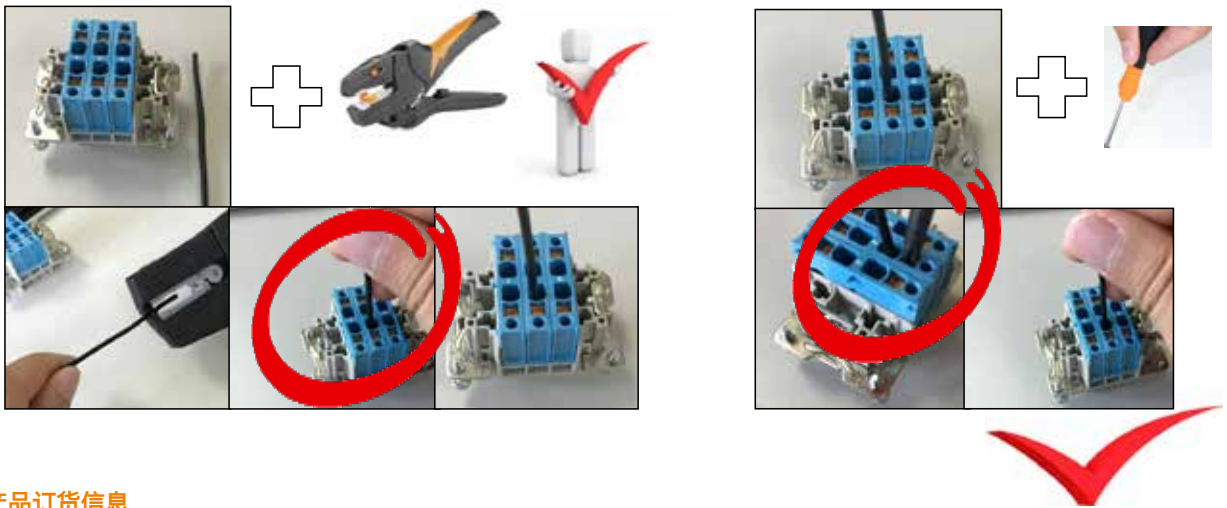

### 连接方式“大道至简”

客户期待无需任何专用工具，甚至不用螺丝刀，无附件，步骤少的接线方式。

魏德米勒基于百年历史积淀以及不断勇于创新的企业文化，再次创造行业标准，率先推出鼠笼接线技术，并成功适用在严酷、复杂及多样的应用场景

### 鼠笼接线技术一览：

• 额外测试孔可适配接线端子类的测试工具，在现场非常方便的进行回路调试、试机及纠错，大大节省调试时间。

• 精巧的鼠笼触发机构，多股软导线也能轻易实现接线。

• 无需借助特殊工具甚至螺丝刀，只需按压橘色按钮可轻易实现退线及鼠笼机构复位，便于现场维护。

• 鼠笼触发物理结构保证导线接入高度可靠，并且每次接线都伴随清晰触发咔嚓声，及明显手感震动的到位反馈。

• 魏德米勒成熟的压线弹片保证了联接的安全可靠，即使在苛刻的振动环境也同样适用。

## 产品特性

不是一定要使用带端头的多股软导线	鼠笼接线技术产品可直接使用多股裸软导线进行接线，无需管状端头及额外压接步骤。
杜绝接线无到位反馈，实现无差别接线	鼠笼产品只有导线插入合适位置才能触发鼠笼机构，随着清脆“咔哒”声及明显手感震动的到位反馈，导线被弹片卡在正确的位置，即便是新手操作也无虞，做到无差别化接线。
真金不怕火炼	鼠笼产品适用于更为严酷和恶劣的环境，如通过IEC 61373等级II振动及震动： 30.6m/s <sup>2</sup> (3个g)三个轴向每个5小时持续振动。 300m/s <sup>2</sup> (30个g)三个轴向18个周期，每个周期强烈震动18微秒
告别复杂繁琐及专用工具	鼠笼产品现场所有类型导线都适用，并且接线方便，安全可靠 不需借助专用工具甚至螺丝刀，只需按压橘色按钮可轻易退线及鼠笼复位
再见了，高昂的成本	鼠笼产品无需端头及额外压接步骤，借助近乎为零的导线触发力，可大幅改善劳动强度，尤其是需要大量接线的客户现场应用，提高接线效率进而更节省总体成本。

新一代鼠笼技术的HDC产品适用于可靠高效的接线要求，操作步骤三步走，定长、剥线、插入，即完成接线

退线同样简单，按下按钮直到咔哒到位置音，即可退线