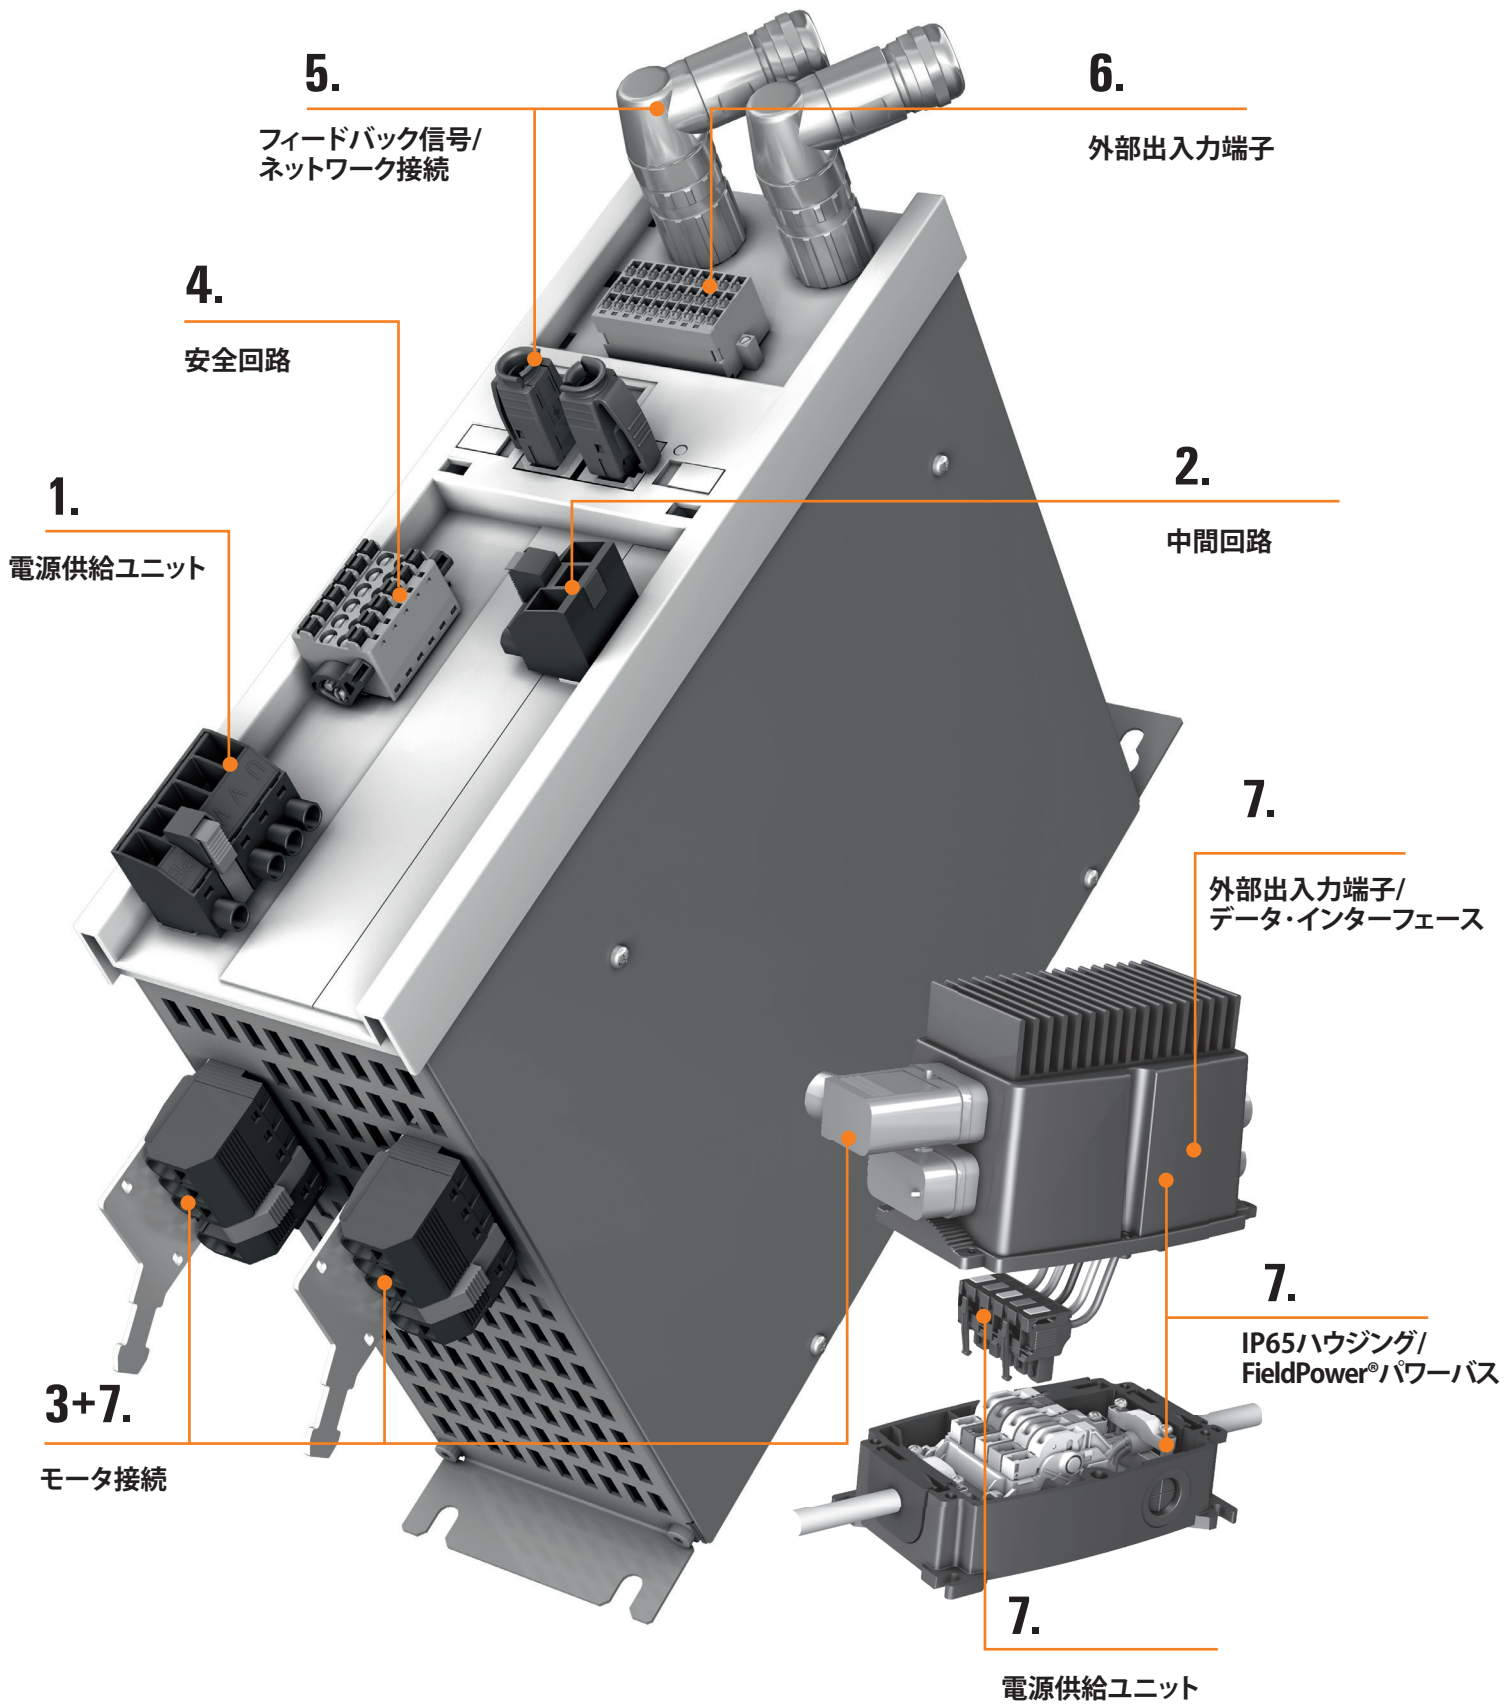

産業用機器

サーボドライバ&インバータ向けソリューション

Let's connect.

OMNIMATE - Device Connectivity

サーボドライバ&インバータ向けソリューション

1. 電力供給ユニット

PCB用コネクタ(パワー用)

BLZ 7.62HP, BVZ 7.62HP, BUZ 10.16HP
BLZ 7.62IT, BVZ 7.62IT, BUZ 10.16IT
BLF 7.62HP, BVF 7.62HP

壁貫通端子台(パワー用)

WGK (4 mm² - 95 mm²), VWGK

PCB用端子台(パワー用)

LU 10.16, LUP 10.16,
LX 15.0, LXXX 15.0

2. 中間回路

PCB用コネクタ(パワー用)

SLF 7.62HP, SVF 7.62HP, BLZ 7.62IT,
BVZ 7.62IT, BUZ 10.16IT

壁貫通端子台(パワー用)