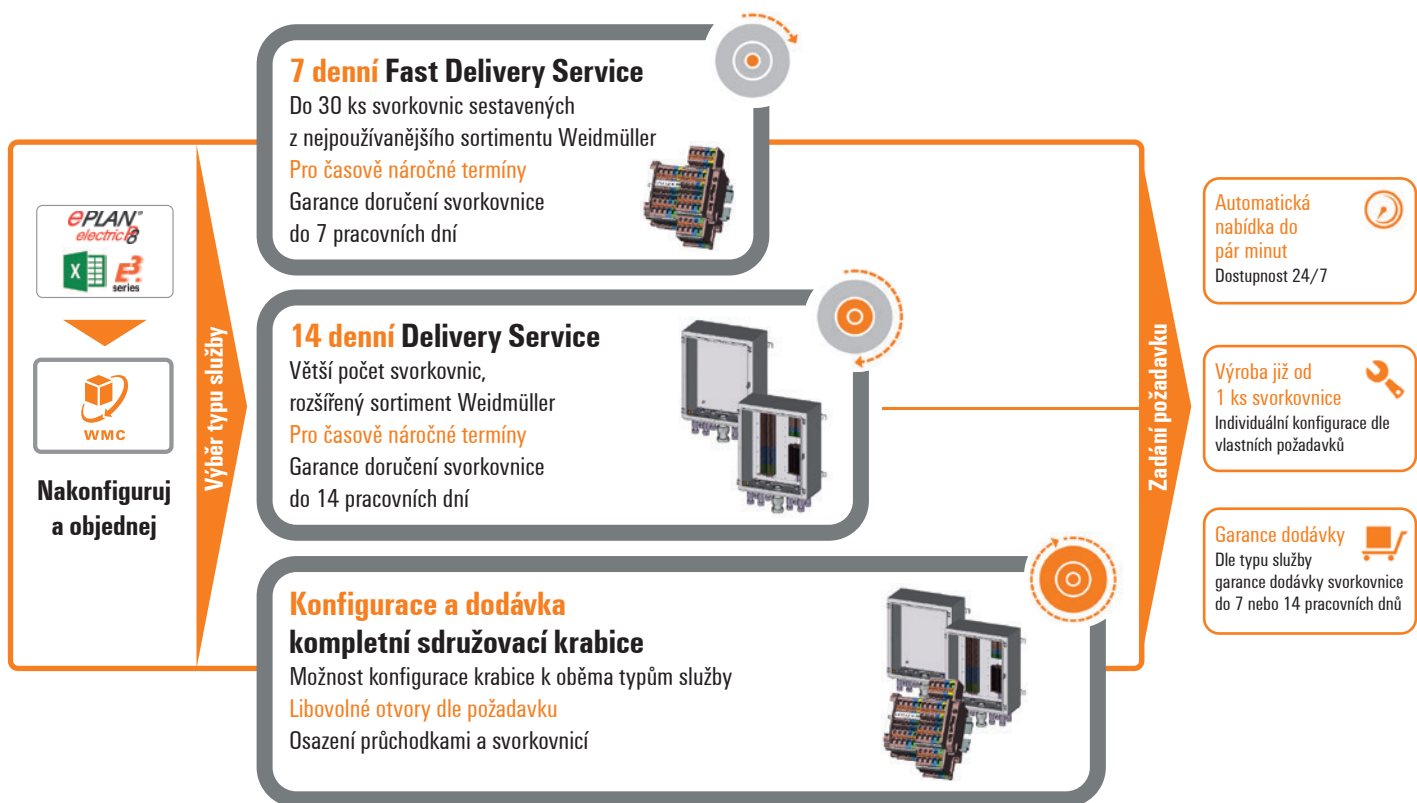

Služba Configure to Order Dodávka kompletní svorkovnicové lišty

- kompletně digitalizovaný proces výroby od konfigurace po finální výrobu svorkovnice a sdrůžovací krabice
- jednotné softwarové prostředí WMC zdarma ke stažení
- možnost importu svorkovnic z EPLAN nebo Zuken E3
- WMC zná celý sortiment Weidmüller, zkontroluje Vaši sestavu a opraví případné nedostatky
- automatický proces kalkulace ceny, kterou systém odešle do několika minut
- 1 objednávací číslo pro celou svorkovnici / sdrůžovací krabici
- objednávky již od 1 ks

Snadná konfigurace pomocí
WMC – Weidmüller Konfiguratoru
www.weidmueller.com/int/solutions/weidmueller_configurator/index.jsp

Aplikace Weidmüller

Veškeré produktové a firemní informace na jednom místě - ve Vaší aplikaci Weidmüller ke stažení do Vašich IOS a Android telefonů a tabletů

Weidmüller produktový konfigurator

Konfigurace snadno a rychle
www.weidmueller.com/configurator

Sociální média

Buďte stále v obraze a sledujte naše novinky a aplikační řešení na Weidmüller Czech Republic

Newsletter

Přihlaste se k odběru newsletteru na www.weidmueller.cz