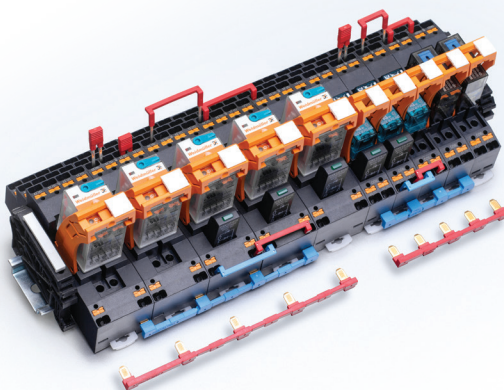

Propojky pro propojení sousedních kontaktů patice

propojka 2 pól pro push in patice	3053250000	CXX JMP 2P RD
propojka 2 pól pro push in patice	3053260000	CXX JMP 2P BL