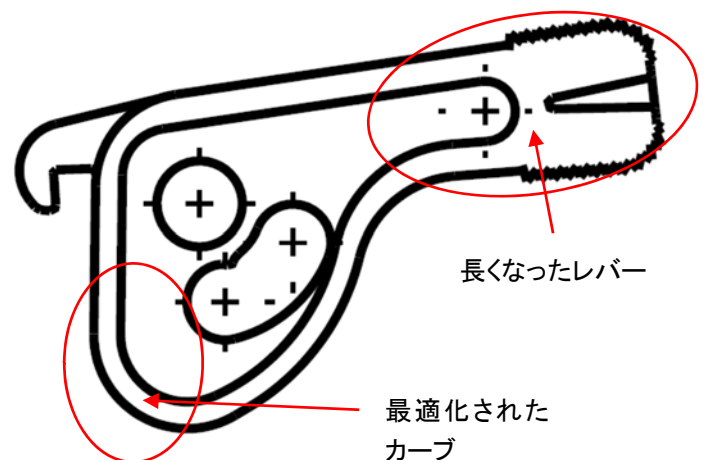

ロック&リリース(LR) レバーの形状変更のお知らせ

拝啓 貴社にはご清栄のこととお慶び申し上げます。
平素は格別のお引き立てを賜り、誠にありがとうございます。

この度、プリント基板用コネクタの抜け防止、および引抜きに便利なロック&リリース(LR)レバーが、より機能的、かつ使い易いデザインに変更させていただく事となりました。この変更に伴う、電氣的仕様および品番、型式の変更はありません。新しいレバーでの生産準備が出来次第、変更させていただきます。

現在、該当製品をご利用中のお客様には、ご面倒をおかけいたしますが、何卒ご理解のほどよろしくお願い致します。

敬具

■ 対象製品:

- BLZ 7.62HP/./180LR シリーズ
- BLF 7.62HP/./180LR シリーズ
- SLZ 7.62HP/./180LR シリーズ
- SLF 7.62HP/./180LR シリーズ

※ 対象製品の品番、型式につきましては、
次頁以降の“対象製品の品番と型式”でご確認ください。

■ 変更次期:

2016年6月生産分より、随時 変更させていただきます。

■ 新しくデザインされたロック&リリース(LR)レバー:

レバー部がコネクタ本体から、はみ出さない構造で、限られたスペースをでも、隣接したコネクタと干渉しません。また、コネクタの接続時には、押し込むだけで自動的に固定のためのフックが掛かるようになりました。

- コンパクトデザインで省スペース化に貢献します
- コネクタを差し込むだけでフックが掛かる自動ロック機能を採用しました
- レバーが長くなり、より“てこの原理”が作用します
- リリースをよりスムーズに行えるように基板側との接触部のカーブを最適化しています

新しい LR レバー