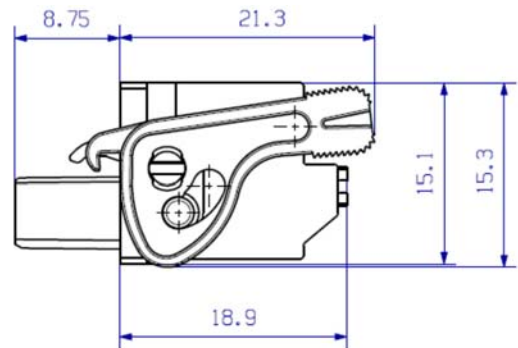

### ■ 新しくデザインされたロック&リリース(LR)レバー:

レバー部がコネクタ本体から、はみ出さない構造で、限られたスペースをでも、隣接したコネクタと干渉しません。また、コネクタの接続時には、押し込むだけで自動的に固定のためのフックが掛かるようになりました。

- コンパクトデザインで省スペース化に貢献します
- コネクタを差し込むだけでフックが掛かる自動ロック機能を採用しました
- レバーが長くなり、より“てこの原理”が作用します
- リリースをよりスムーズに行えるように基板側との接触部のカーブを最適化しています

従来の LR レバー

新しい LR レバー

■ 新旧レバー形状:

BLZ 7.62HP/./180LR (旧タイプ)

BLZ 7.62HP/./180LR (新タイプ)

BLF 7.62HP/./180LR (旧タイプ)

BLF 7.62HP/./180LR (新タイプ)

SLZ 7.62HP/./180LR (旧タイプ)