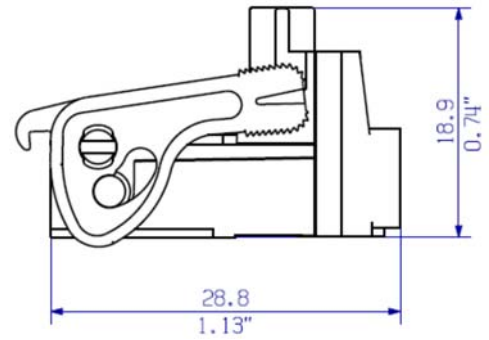

SLZ 7.62HP/./180LR (新タイプ)