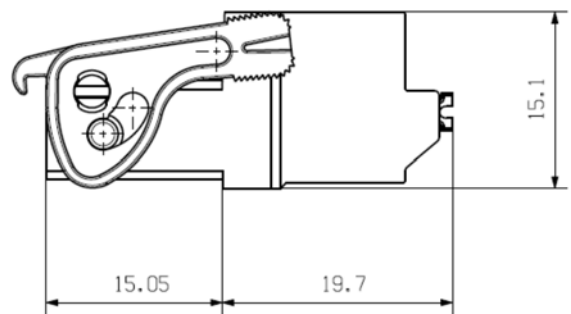

SLF 7.62HP/./180LR (新タイプ)