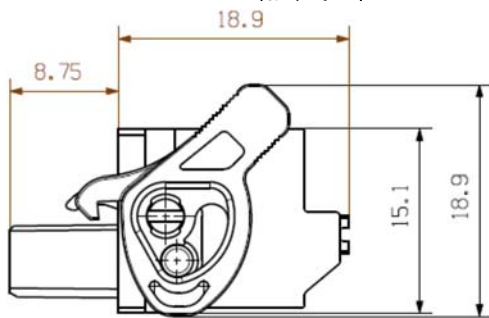

従来の LR レバー

新しい LR レバー

■ 新旧レバー形状:

BLZ 7.62HP/./180LR (旧タイプ)

BLZ 7.62HP/./180LR (新タイプ)

BLF 7.62HP/./180LR (旧タイプ)

BLF 7.62HP/./180LR (新タイプ)

SLZ 7.62HP/./180LR (旧タイプ)