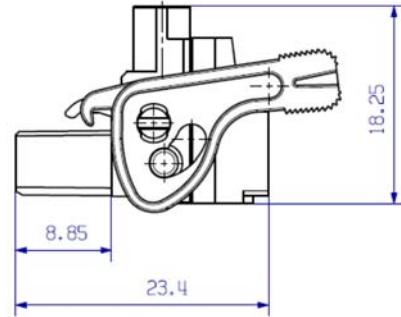

### ■ 新しくデザインされたロック&リリース(LR)レバー:

レバー部がコネクタ本体から、はみ出さない構造で、限られたスペースをでも、隣接したコネクタと干渉しません。また、コネクタの接続時には、押し込むだけで自動的に固定のためのフックが掛かるようになりました。

- コンパクトデザインで省スペース化に貢献します
- コネクタを差し込むだけでフックが掛かる自動ロック機能を採用しました
- レバーが長くなり、より“てこの原理”が作用します
- リリースをよりスムーズに行えるように基板側との接触部のカーブを最適化しています

従来の LR レバー

新しい LR レバー

■ 新旧レバー形状:

BLZ 7.62HP/./180LR (旧タイプ)

BLZ 7.62HP/./180LR (新タイプ)

BLF 7.62HP/./180LR (旧タイプ)

BLF 7.62HP/./180LR (新タイプ)

SLZ 7.62HP/./180LR (旧タイプ)