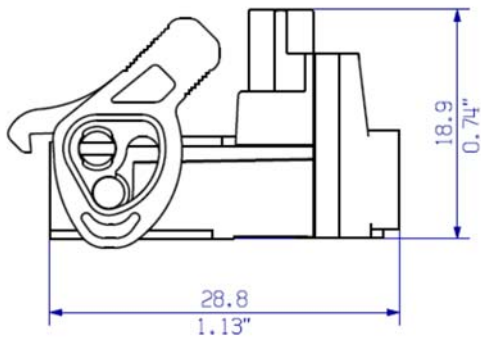

### ■ 新しくデザインされたロック&リリース(LR)レバー:

レバー部がコネクタ本体から、はみ出さない構造で、限られたスペースをでも、隣接したコネクタと干渉しません。また、コネクタの接続時には、押し込むだけで自動的に固定のためのフックが掛かるようになりました。

- コンパクトデザインで省スペース化に貢献します
- コネクタを差し込むだけでフックが掛かる自動ロック機能を採用しました
- レバーが長くなり、より“てこの原理”が作用します
- リリースをよりスムーズに行えるように基板側との接触部のカーブを最適化しています

従来の LR レバー

新しい LR レバー

■ 新旧レバー形状:

BLZ 7.62HP/./180LR (旧タイプ)

BLZ 7.62HP/./180LR (新タイプ)

BLF 7.62HP/./180LR (旧タイプ)

BLF 7.62HP/./180LR (新タイプ)

SLZ 7.62HP/./180LR (旧タイプ)