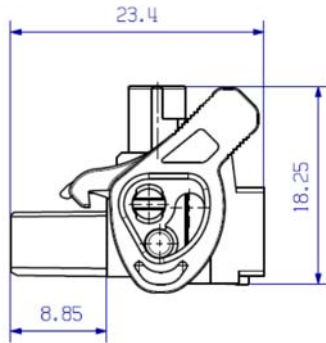

### ■ 新しくデザインされたロック&リリース(LR)レバー:

レバー部がコネクタ本体から、はみ出さない構造で、限られたスペースをでも、隣接したコネクタと干渉しません。また、コネクタの接続時には、押し込むだけで自動的に固定のためのフックが掛かるようになりました。

- コンパクトデザインで省スペース化に貢献します
- コネクタを差し込むだけでフックが掛かる自動ロック機能を採用しました
- レバーが長くなり、より“てこの原理”が作用します
- リリースをよりスムーズに行えるように基板側との接触部のカーブを最適化しています

従来の LR レバー

新しい LR レバー

■ 新旧レバー形状:

BLZ 7.62HP/./180LR (旧タイプ)

BLZ 7.62HP/./180LR (新タイプ)

BLF 7.62HP/./180LR (旧タイプ)

BLF 7.62HP/./180LR (新タイプ)

SLZ 7.62HP/./180LR (旧タイプ)