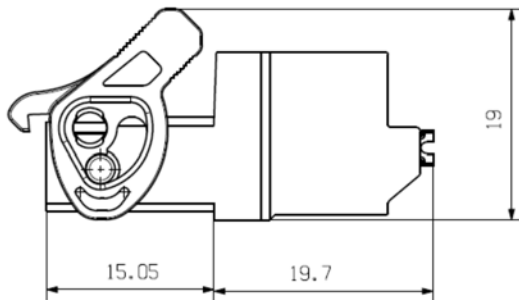

SLF 7.62HP/./180LR (旧タイプ)