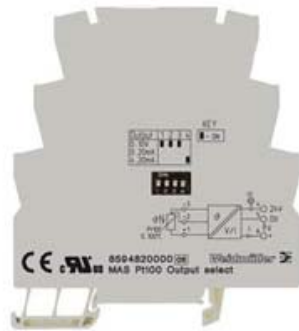

PLUGSERIES (販売終了製品)		TERMSERIES (後継製品)	
品番	型式	品番	型式
8595990000	PRS 230VAC LD 2CO AU	1123790000	TRS 230VUC RC 2CO AU
8530681001	PRS 230Vac LD 2CO	1123540000	TRS 230VUC 2CO
8536501001	PRS 12Vdc LD 2CO	1123480000	TRS 12VDC 2CO
8595960000	PRS 120VAC LD 2CO AU	1123780000	TRS 120VUC RC 2CO AU
8536520000	PRS 115Vdc LD 2CO	1123530000	TRS 120VUC 2CO
8610970000	POZ 24VDC/24VDC 5A	1127650000	TOZ 24VDC 24VDC3,5A
8610920000	POZ 24VDC/24VDC 2A	1127650000	TOZ 24VDC 24VDC3,5A
8610980000	POZ 24VDC/230VAC 4A	1127700000	TOZ 24VDC 230VAC1A
8610930000	POZ 24VDC/230VAC 2A	1127700000	TOZ 24VDC 230VAC1A
8610900000	POS 24VDC/24VDC 5A	1127630000	TOS 24VDC 24VDC3,5A
8610840000	POS 24VDC/24VDC 2A	1127630000	TOS 24VDC 24VDC3,5A
8610910000	POS 24VDC/230VAC 4A	1127680000	TOS 24VDC 230VAC1A
8610860000	POS 24VDC/230VAC 2A	1127680000	TOS 24VDC 230VAC1A

販売終了製品 (MICROSERIES) と後継製品 (TERMSERIES) の対応関係は以下になります。

MICROSERIES (販売終了製品)