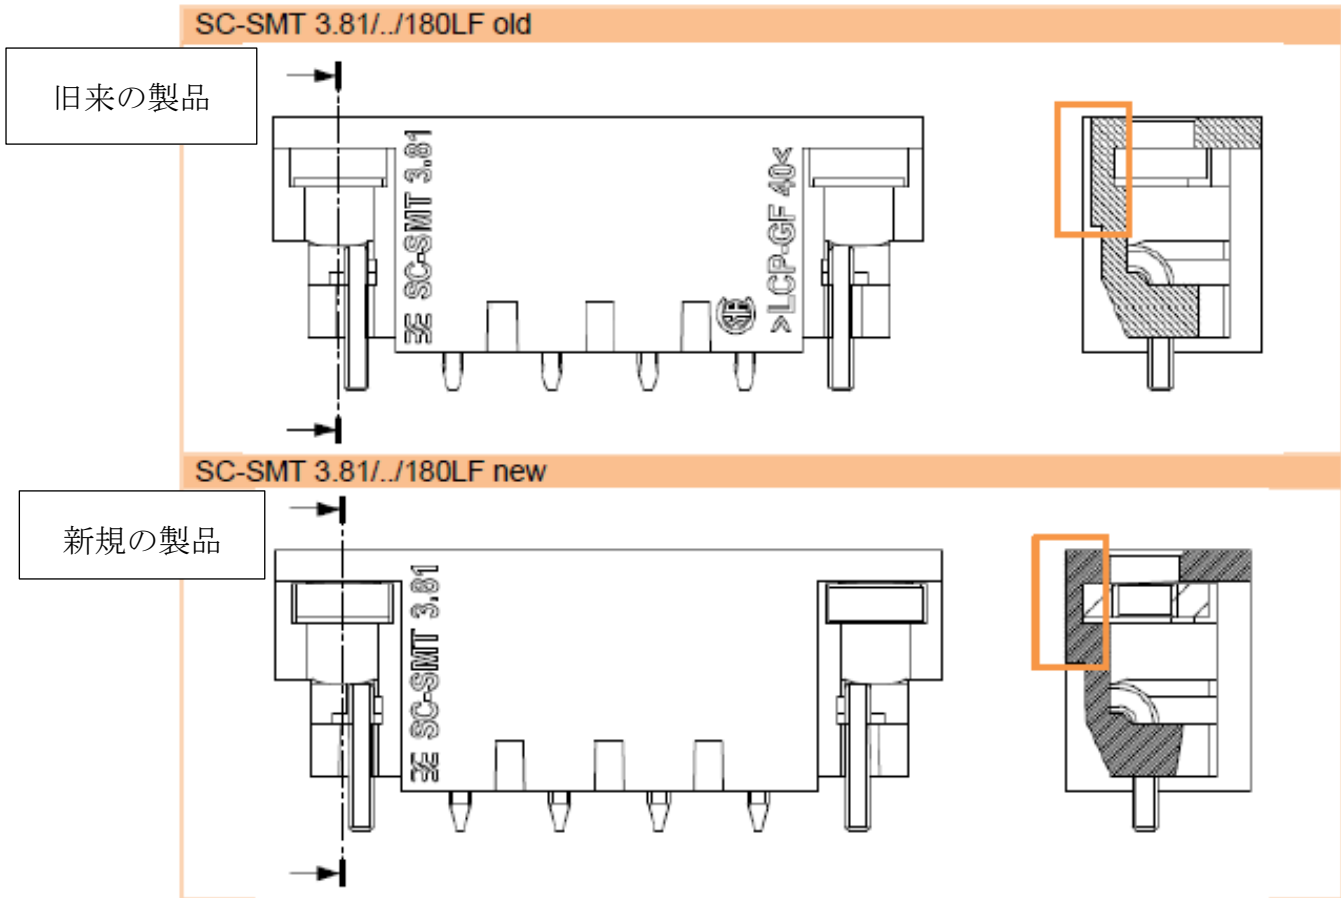

■ 変更内容

ワイドミュラーでは、これまで OMNIMATE コネクターに外形寸法がわずかに異なる 2 つの M2.5 四角ナットを使用しておりましたが、今回の改良により力伝達が改善され、締め付けトルクがより安定した製品への変更を行います。

この変更により、製品のモールド形状が一部変更され、以下新製品の通り基板接触面がフラットとなる様に変更される事により、より安定して基板実装を行う事が可能となります。

BCL-SMT 3.81../180LF old

現行製品

BCL-SMT 3.81../180LF new

新製品

SC-SMT 3.81../90LF old

現行製品

SC-SMT 3.81../90LF new

新製品