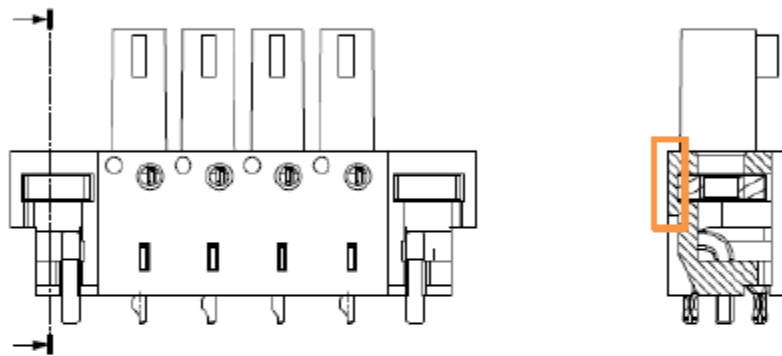

BCL-SMT 3.81../180LF old

現行製品

BCL-SMT 3.81../180LF new

新製品

SC-SMT 3.81../90LF old

現行製品

SC-SMT 3.81../90LF new

新製品