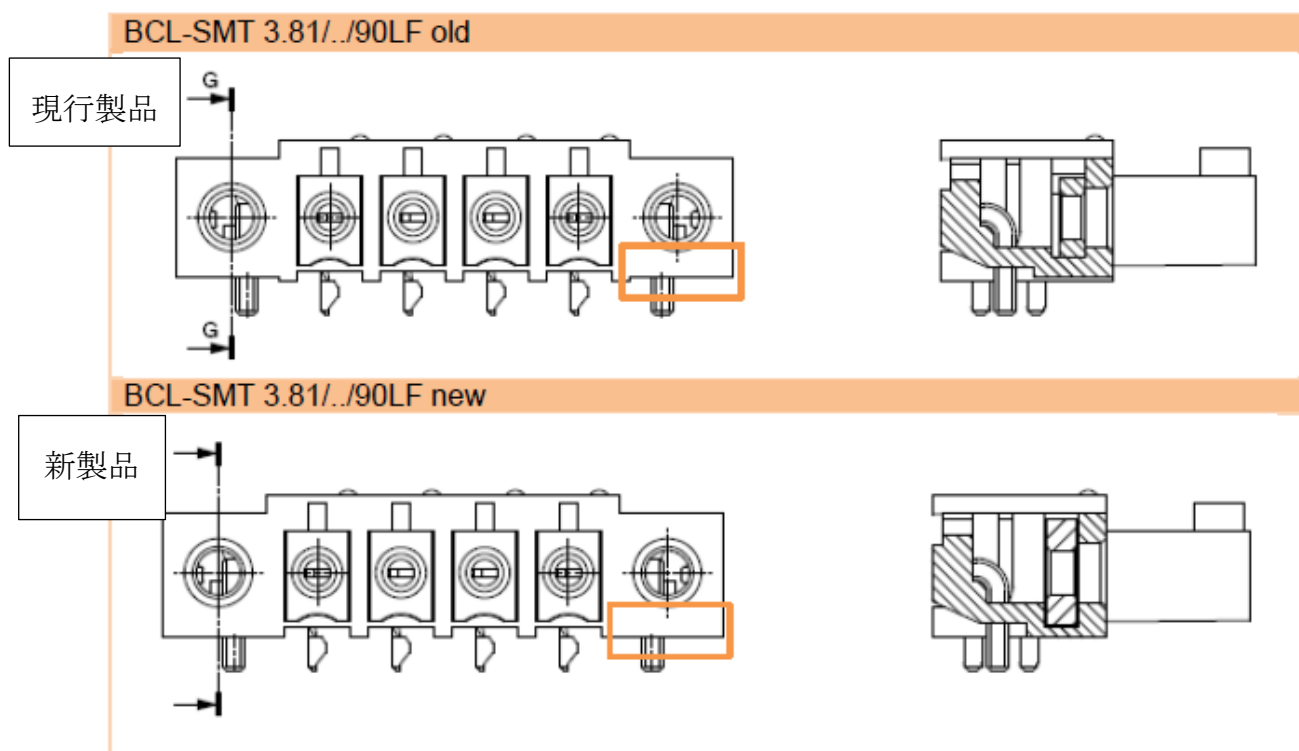

■ 変更内容

ワイドミュラーでは、これまで OMNIMATE コネクターに外形寸法がわずかに異なる 2 つの M2.5 四角ナットを使用しておりましたが、今回の改良により力伝達が改善され、締め付けトルクがより安定した製品への変更を行います。

この変更により、製品のモールド形状が一部変更され、以下新製品の通り基板接触面がフラットとなる様に変更される事により、より安定して基板実装を行う事が可能となります。