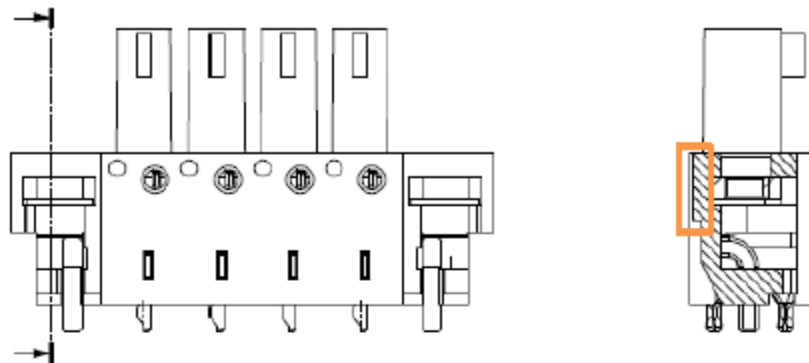

■ 変更内容

ワイドミュラーでは、これまで OMNIMATE コネクターに外形寸法がわずかに異なる 2 つの M2.5 四角ナットを使用しておりましたが、今回の改良により力伝達が改善され、締め付けトルクがより安定した製品への変更を行います。

この変更により、製品のモールド形状が一部変更され、以下新製品の通り基板接触面がフラットとなる様に変更される事により、より安定して基板実装を行う事が可能となります。

BCL-SMT 3.81../180LF old

現行製品

BCL-SMT 3.81../180LF new

新製品

SC-SMT 3.81../90LF old

現行製品

SC-SMT 3.81../90LF new

新製品