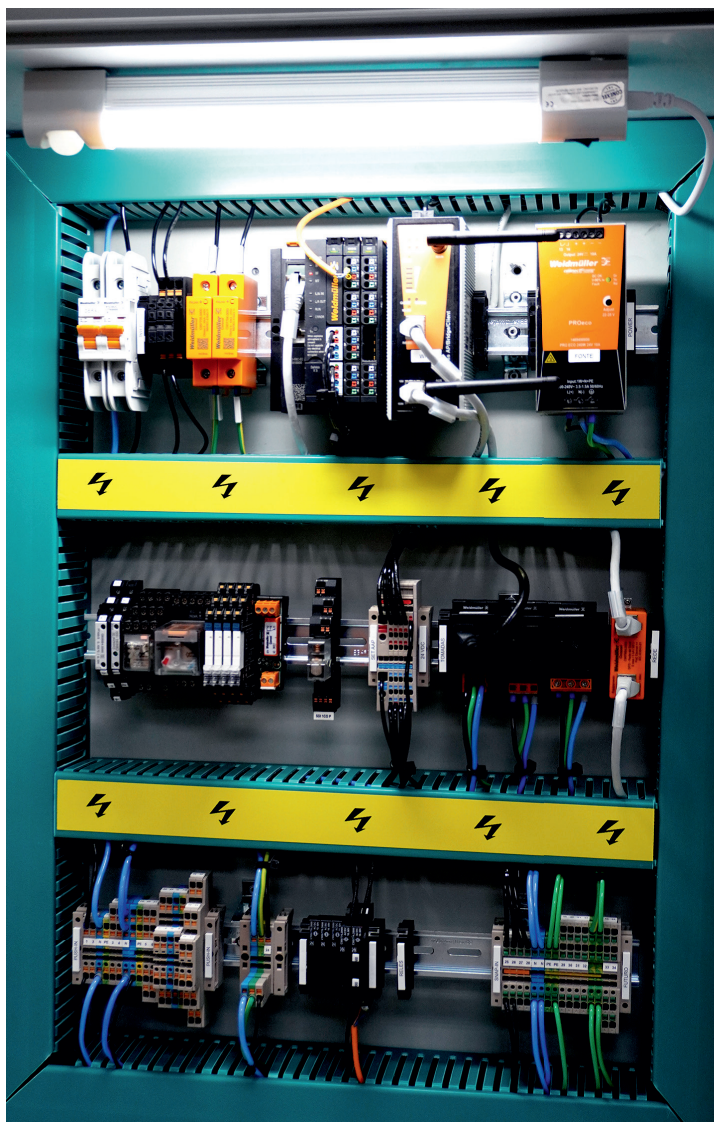

Luminárias Linha Conexel

Funcionalidade e economia na medida certa para iluminar painéis elétricos com praticidade e eficiência.

As Luminárias Conexel são uma solução prática e econômica para a iluminação de painéis e de diversos ambientes internos, como corredores, armários, escadas e áreas de passagem, atendendo às necessidades atuais do mercado com excelente custo-benefício. Fabricadas em plástico e alumínio, são leves, funcionais e fáceis de instalar, garantindo praticidade no dia a dia.

Diferenciais

- Sensor de movimento
- Diferentes aplicações
- Instalação fácil e rápida
- Fixação por imã ou parafuso

Mais informações em nosso site.

www.weidmueller.com.br/luminarias_linhaconexel

Alto desempenho

Alta eficiência luminosa para uso industrial.

Sensor de movimento

Garante mais comodidade e economia de energia, acionando a iluminação ao detectar movimento.

Versátil

Pode ser utilizado em diferentes locais do painel

Lâmpada LED

Tecnologia LED com menor consumo de energia.

Fácil de instalar

Instalação simples, rápida e prática.

Luminárias Linha Conexel

Descrição	Potência	Lux	Fixação	Tensão	Qty.	Código
Luminária Conexel 6W 40 cm 85-265 VAC/DC Fixação magnética (ímã) Com sensor	6W	400 lm	Ímã	85-265 VAC/DC	1	RI907933.0000
Luminária Conexel 6W 40 cm 85-265 VAC/DC Fixação por parafuso Com sensor	6W	400 lm	Parafuso	85-265 VAC/DC	1	RI907934.0000