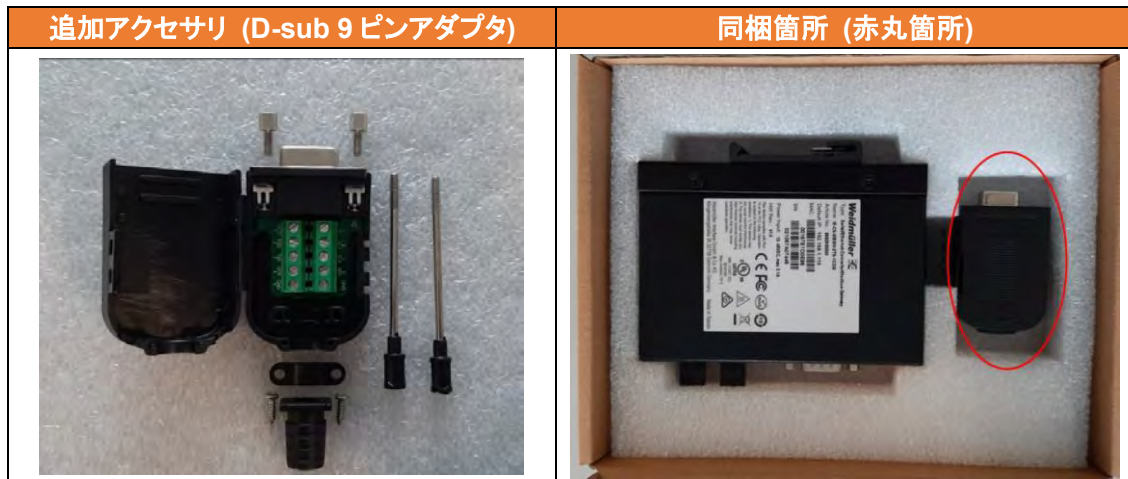

Modbus 対応シリアルイーサネットコンバータ

IE-CS-MBGW-2TX-1COM 同梱アクセサリ追加のお知らせ

拝啓

貴社にはご清栄のこととお慶び申し上げます。
平素は格別のお引き立てを賜り、誠にありがとうございます。

この度、Modbus 対応シリアルイーサネットコンバータ: IE-CS-MBGW-2TX-1COM の同梱アクセサリを追加させていただく事となりました。シリアルイーサネットコンバータ本体とは別に、D-sub 9 ピンコネクタが追加で同梱され、コネクタ内部には配線レイアウトを簡単に変更できる端子台アダプタを設けており、ご使用される通信相手の機器に合わせた配線変更が可能となり、より便利な仕様となりました。

この変更に伴う、本体の製品仕様、品番、型式に変更は無く、使用上の影響はありません。

現在該当製品をご利用中のお客様には、ご面倒をおかけいたしますが、何卒ご理解のほどよろしくお願いいたします。

敬具

■ 対象製品: IE-CS-MBGW-2TX-1COM (268260000)

■ 変更内容:

- RS422/485 のシリアル配線を容易にする D-sub 9 ピンコネクタ(端子台アダプタ内蔵)の追加

■ 対応時期