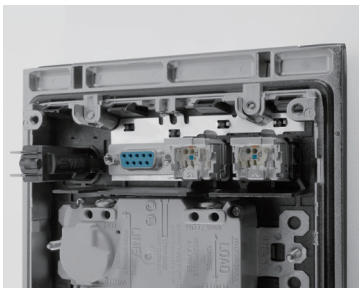

FrontCom® Vario シリーズ

防塵・防水、強固なハウジングを備えたサービスインターフェース

素早く安全で効果的な機器操作は、様々な産業分野で求められています。特に、キャビネットの外からのプロテクションユニットの操作などでは様々なポートが必要とされます。

FrontCom® Vario を設置すれば、制御盤を閉めた状態でも素早く安全に内部機器にアクセスすることが可能になります。

外側は大きく見やすいラベル、内側はそれぞれのインターフェイスにラベルを取り付けることができます。

保護シールドが取り付け可能

ノイズを抑制・防止するためのシールドを取り付けることが可能です。

錠の種類も選択可能

FrontCom® Vario はセキュリティの面から錠も選択が可能です。鍵付きやノブ式など用途に合うものをお選びいただけます。

自由自在なカスタマイズ

5000 種類以上の製品の組み合わせが可能。ダブルフレームは最大で 10 ポートの接続が可能です。カバーの素材はダブルフレームが金属、シングルフレームは金属とプラスチックから選ぶことが可能で、全て IP 65 基準を満たしています。