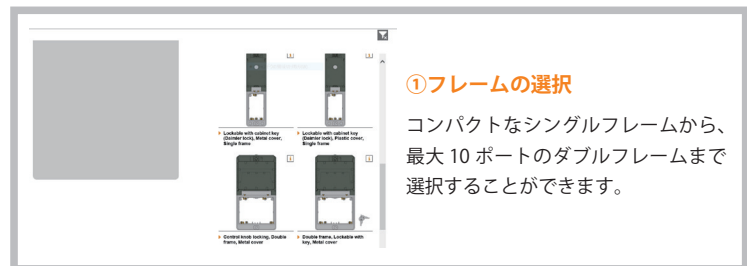

設置手順

手軽な設置でキャビネットの利便性が向上

キャビネット操作を実現する **FrontCom® Vario** の簡単な設置手順を紹介します。

FrontCom® Vario configurator

PC上で簡単カスタマイズ

ワイドミュラーの設計支援ソフト、"FrontCom® Vario Configurator" は3ステップで設計が可能です。

製品の詳細はWebをご覧ください!
<http://www.weidmuller.co.jp/>