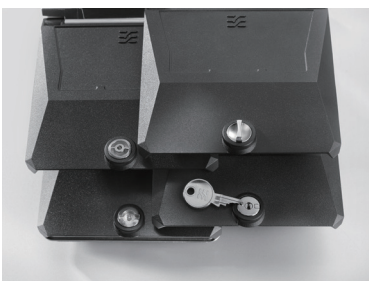

FrontCom® Vario シリーズ

防塵・防水、強固なハウジングを備えたサービスインターフェース

素早く安全で効果的な機器操作は、様々な産業分野で求められています。特に、キャビネットの外からのプロテクションユニットの操作などでは様々なポートが必要とされます。

FrontCom® Vario を設置すれば、制御盤を閉めた状態でも素早く安全に内部機器にアクセスすることが可能になります。

外側は大きく見やすいラベル、内側はそれぞれのインターフェイスにラベルを取り付けることができます。

保護シールドが取り付け可能

ノイズを抑制・防止するためのシールドを取り付けることが可能です。

錠の種類も選択可能

FrontCom® Vario はセキュリティの面から錠も選択が可能です。鍵付きやノブ式など用途に合うものをお選びいただけます。

自由自在なカスタマイズ

5000 種類以上の製品の組み合わせが可能。ダブルフレームは最大で 10 ポートの接続が可能です。カバーの素材はダブルフレームが金属、シングルフレームは金属とプラスチックから選ぶことが可能で、全て IP 65 基準を満たしています。