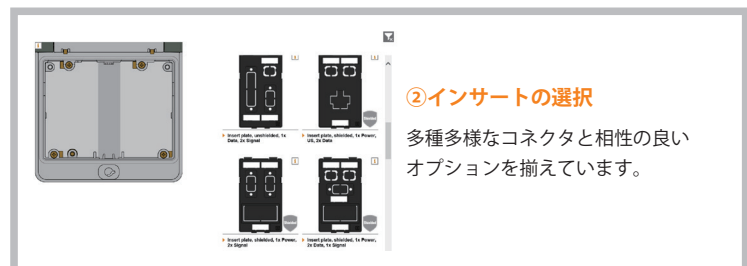

設置手順

手軽な設置でキャビネットの利便性が向上

キャビネット操作を実現する **FrontCom® Vario** の簡単な設置手順を紹介します。

FrontCom® Vario configurator

PC上で簡単カスタマイズ

ワイドミュラーの設計支援ソフト、"FrontCom® Vario Configurator" は3ステップで設計が可能です。

製品の詳細はWebをご覧ください!
<http://www.weidmuller.co.jp/>