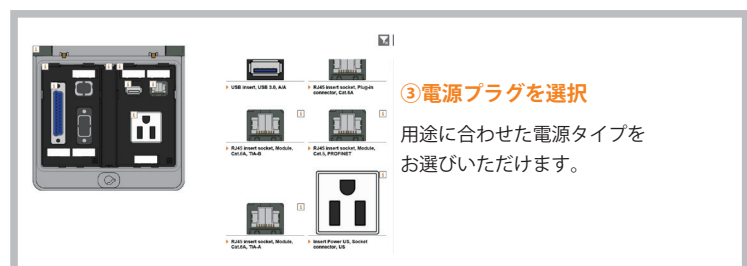

保護シールドが取り付け可能

ノイズを抑制・防止するためのシールドを取り付けることが可能です。

錠の種類も選択可能

FrontCom® Vario はセキュリティの面から錠も選択が可能です。鍵付きやノブ式など用途に合うものをお選びいただけます。

自由自在なカスタマイズ

5000 種類以上の製品の組み合わせが可能。ダブルフレームは最大で 10 ポートの接続が可能です。カバーの素材はダブルフレームが金属、シングルフレームは金属とプラスチックから選ぶことが可能で、全て IP 65 基準を満たしています。

設置手順

手軽な設置でキャビネットの利便性が向上

キャビネット操作を実現する **FrontCom® Vario** の簡単な設置手順を紹介します。

FrontCom® Vario configurator

PC上で簡単カスタマイズ

ワイドミュラーの設計支援ソフト、"FrontCom® Vario Configurator" は3ステップで設計が可能です。

製品の詳細はWebをご覧ください!
<http://www.weidmuller.co.jp/>