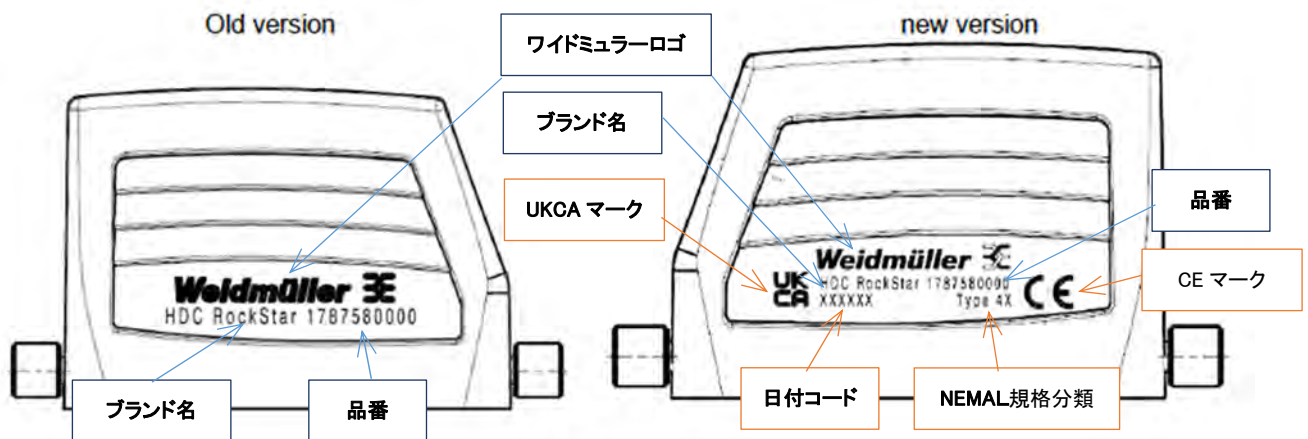

## 角型コネクタ HDC ハウジング 印字情報変更のお知らせ

拝啓

貴社にはご清栄のこととお慶び申し上げます。  
平素は格別のお引き立てを賜り、誠にありがとうございます。

この度、耐環境角型コネクタ HDC シリーズのハウジングの印字情報の追加・変更をさせていただき事となりました。従来の製品では、ワイドミュラーロゴマーク、ブランド名、品番が記載させていましたが、今後は、日付コード、UKCA マーク、CE マーク、NEMA 分類がレーザ印字で追加される予定です。この変更に伴う、電氣的仕様、品番、型式、梱包単位などの変更はございません。

現在該当製品をご利用中のお客様には、ご面倒をおかけいたしますが、何卒ご理解いただけますようお願い致します。

敬具

- 対象製品シリーズ：HDC ハウジング全般。  
※品番型式の詳細は、次頁以降の“対象製品リスト”をご覧ください。

- 変更内容：DC ハウジング 印字情報の追加
  - 従来印字内容：ワイドミュラーロゴマーク、ブランド名、品番
  - 新しい印字内容：ワイドミュラーロゴマーク、ブランド名、品番、日付コード、UKCA マーク、CE マーク、NEMA 規格分類