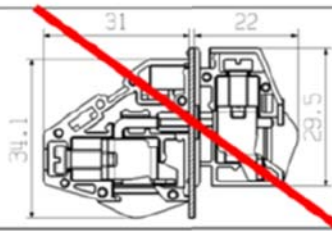

### WGKV 10 & WGKV 10/Z

従来製品

デザイン変更

デザインを戻した製品

従来製品(旧品番/旧型式)		デザイン変更		デザインを戻した製品(新品番/新型式)	
旧品番	旧型式	品番	型式	新品番	新型式
<del>1250910000</del>	<del>WGKV 10 SW</del>	<del>2054880000</del>	<del>WGKV 10 BK BX</del>	2439570000	WGKV 10 BK BX
<del>1250920000</del>	<del>WGKV 10/Z SW</del>	<del>2054880000</del>	<del>WGKV 10/Z BK BX</del>	2439580000	WGKV 10/Z BK BX
<del>1934060000</del>	<del>WGKV 10</del>	<del>2048860000</del>	<del>WGKV 10 GY BX</del>	2439520000	WGKV 10 GY BX
<del>1936600000</del>	<del>WGKV 10/Z</del>	<del>2054910000</del>	<del>WGKV 10/Z GY BX</del>	2439550000	WGKV 10/Z GY BX
<del>1936580000</del>	<del>WGKV 10 gn/ye</del>	<del>2054930000</del>	<del>WGKV 10 GN/YE BX</del>	2439530000	WGKV 10 GN/YE BX
<del>1936590000</del>	<del>WGKV 10/Z gn/ye</del>	<del>2054920000</del>	<del>WGKV 10/Z GN/YE BX</del>	2439540000	WGKV 10/Z GN/YE BX
<del>1100850000</del>	<del>WGKV 10 BLUE</del>	<del>2054900000</del>	<del>WGKV 10 BLUE BX</del>	2439560000	WGKV 10 BL BX