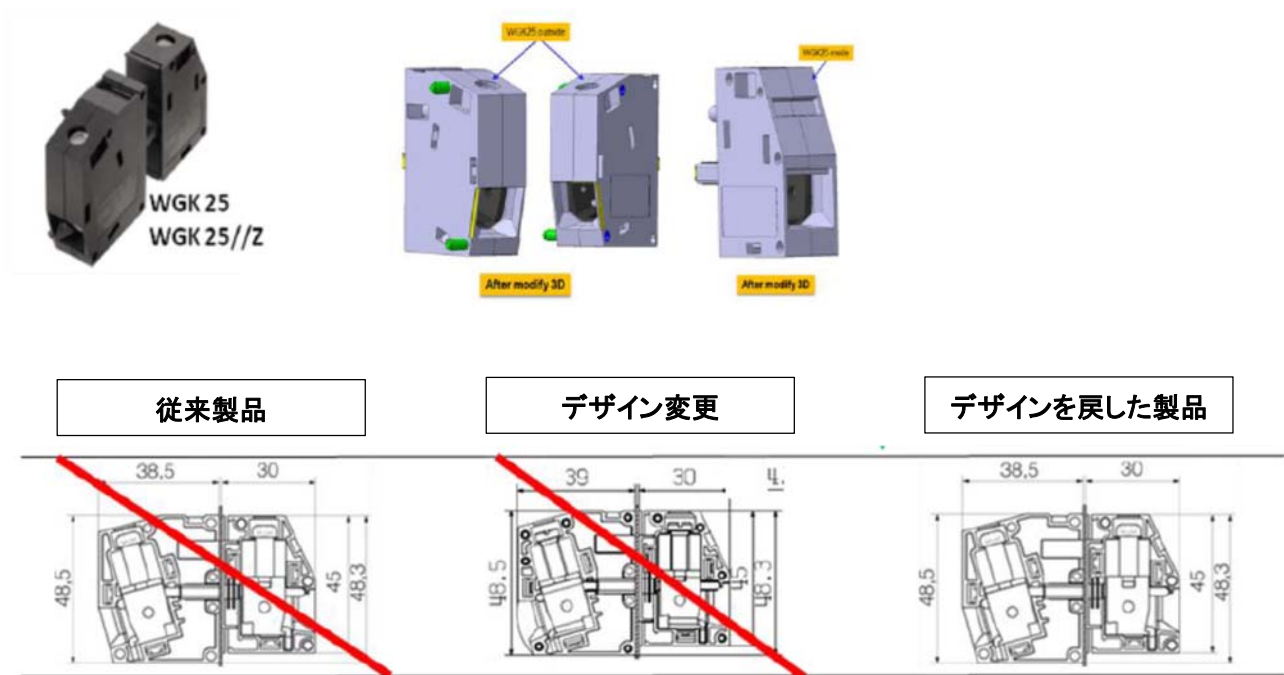

■WGKシリーズ品番/型式変更リスト

WGK 25 & WGK 25/Z

従来製品(旧品番/旧型式)		デザイン変更		デザインを戻した製品(新品番/新型式)	
旧品番	旧型式	品番	型式	新品番	新型式
~~1250790000~~	~~WGK 25 SW~~	~~2225170000~~	~~WGK 25 BK BX~~	2444670000	WGK 25 BK BX
~~1250810000~~	~~WGK 25/Z SW~~	~~2228960000~~	~~WGK 25/Z BK BX~~	2444680000	WGK 25/Z BK BX
~~1936850000~~	~~WGK 25~~	~~2224580000~~	~~WGK 25 GY BX~~	2444660000	WGK 25 GY BX
~~1936910000~~	~~WGK 25/Z~~	~~2221360000~~	~~WGK 25/Z GY BX~~	2444300000	WGK 25/Z GY BX
~~1936840000~~	~~WGK 25 GN/YE~~	~~2222370000~~	~~WGK 25 GN/YE BX~~	2444650000	WGK 25 GN/YE BX
~~1936900000~~	~~WGK 25/Z GN/YE~~	~~2221650000~~	~~WGK 25/Z GN/YE BX~~	2444640000	WGK 25/Z GN/YE BX
~~1526050000~~	~~WGK 25 BLOCK 5 POLE~~	~~2231070000~~	~~WGK 25 BLOCK 5 POLE BX~~	2444690000	WGK 25 BLOCK 5 POLE BX