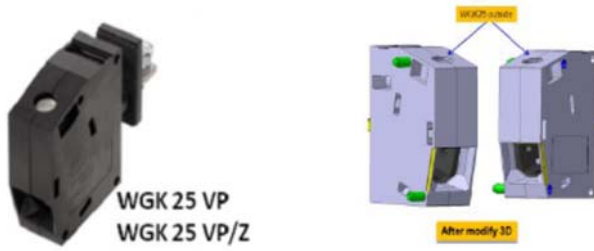

■WGKシリーズ品番/型式変更リスト

WGK 25 VP & WGK 25 VP/Z