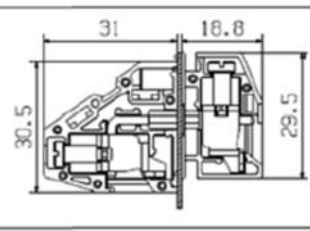

従来製品(旧品番/旧型式)		デザイン変更		デザインを戻した製品(新品番/新型式)	
旧品番	旧型式	品番	型式	新品番	新型式
~~1250910000~~	~~WGKV 10 SW~~	~~2054880000~~	~~WGKV 10 BK BX~~	2439570000	WGKV 10 BK BX
~~1250920000~~	~~WGKV 10/Z SW~~	~~2054880000~~	~~WGKV 10/Z BK BX~~	2439580000	WGKV 10/Z BK BX
~~1934060000~~	~~WGKV 10~~	~~2048860000~~	~~WGKV 10 GY BX~~	2439520000	WGKV 10 GY BX
~~1936600000~~	~~WGKV 10/Z~~	~~2054910000~~	~~WGKV 10/Z GY BX~~	2439550000	WGKV 10/Z GY BX
~~1936580000~~	~~WGKV 10 gn/ye~~	~~2054930000~~	~~WGKV 10 GN/YE BX~~	2439530000	WGKV 10 GN/YE BX
~~1936590000~~	~~WGKV 10/Z gn/ye~~	~~2054920000~~	~~WGKV 10/Z GN/YE BX~~	2439540000	WGKV 10/Z GN/YE BX
~~1100850000~~	~~WGKV 10 BLUE~~	~~2054900000~~	~~WGKV 10 BLUE BX~~	2439560000	WGKV 10 BL BX