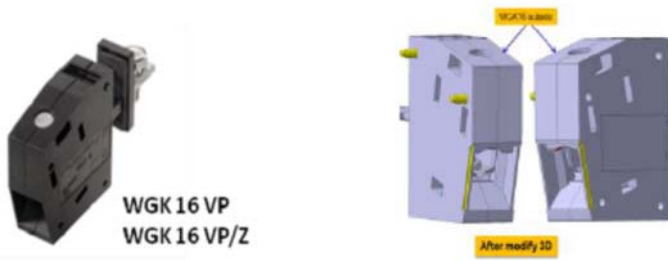

■WGKシリーズ品番/型式変更リスト

WGK 16 VP & WGK 16 VP/Z