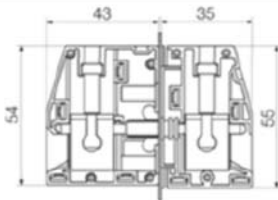

■WGKシリーズ品番/型式変更リスト

WGK 50 & WGK 50/Z

従来製品

従来製品(旧品番/旧型式)	
旧品番	旧型式
~~1250730000~~	~~WGK 50 SW~~
~~1250740000~~	~~WGK 50/Z SW~~
~~1937090000~~	~~WGK 50~~
~~1937110000~~	~~WGK 50/Z~~
~~1937040000~~	~~WGK 50 GN/YE~~
~~1937100000~~	~~WGK 50/Z GN/YE~~
~~1297070000~~	~~WGK 50 IK SW~~
~~1297080000~~	~~WGK 50/Z IK SW~~
~~1288690000~~	~~WGK 50 IK~~
~~1297050000~~	~~WGK 50/Z IK~~
~~1377480000~~	~~WGK 50 SW TXSC~~
~~1377490000~~	~~WGK 50/Z SW TXSC~~
~~1377430000~~	~~WGK 50 TXSC~~
~~1377440000~~	~~WGK 50/Z TXSC~~
~~1377450000~~	~~WGK 50 GN/YE TXSC~~
~~1377470000~~	~~WGK 50/Z GN/YE TXSC~~
~~8948830000~~	~~WGK 50~~
~~1507270000~~	~~WGK 50/Z SW IK 2EK SO~~

デザインを戻した製品(新品番/新型式)	
新品番	新型式
2427680000	WGK 50 BK BX
2427690000	WGK 50/Z BK BX
2427640000	WGK 50 GY BX
2427650000	WGK 50/Z GY BX
2427660000	WGK 50 GN/YE BX
2427810000	WGK 50/Z GN/YE BX
2427720000	WGK 50 IK BK BX
2427730000	WGK 50/Z IK BK BX
2427700000	WGK 50 IK BX
2427710000	WGK 50/Z IK BX
2427780000	WGK 50 BK TXSC BX
2427790000	WGK 50/Z BK TXSC BX
2427740000	WGK 50 TXSC BX
2427750000	WGK 50/Z TXSC BX
2427760000	WGK 50 GN/YE TXSC BX
2427770000	WGK 50/Z GN/YE TXSC BX
2427670000	WGK 50 GY BX SIE
2427800000	WGK 50/Z BK IK 2EK SO BX