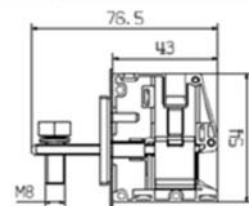

従来製品(旧品番/旧型式)	
旧品番	旧型式
~~1250710000~~	~~WGK 50 VP SW~~
~~1250720000~~	~~WGK 50 VP/Z SW~~
~~1937060000~~	~~WGK 50 VP~~
~~1937080000~~	~~WGK 50 VP/Z~~
~~1937050000~~	~~WGK 50 VP GN/YE~~
~~1937070000~~	~~WGK 50 VP/Z GN/YE~~
~~1297100000~~	~~WGK 50 VP IK SW~~
~~1297110000~~	~~WGK 50 VP/Z IK SW~~
~~1288700000~~	~~WGK 50 VP IK~~
~~1297090000~~	~~WGK 50 VP/Z IK~~
~~1225760000~~	~~WGK 50 VP TXSC~~
~~1225780000~~	~~WGK 50 VP/Z TXSC~~
~~1225770000~~	~~WGK 50 VP GN/YE TXSC~~
~~1225790000~~	~~WGK 50 VP/Z GN/YE TXSC~~
~~1173120000~~	~~WGK 50 VP BLOCK~~
~~1049480000~~	~~WGK 50 VP SMSE 2xM5 1U1~~
~~1049490000~~	~~WGK 50 VP SMSE 2xM5 PE~~
~~1167210000~~	~~WGK 50 VP IK O.SMSE~~
~~1167220000~~	~~WGK 50 VP IK O.SMSE 2~~
~~1167230000~~	~~WGK 50 VP IK O.SMSE 3~~
~~1167300000~~	~~WGK 50 VP 2XM5 TXSC~~
~~1173130000~~	~~WGK 50 VP ALLEN BLOCK~~

デザインを戻した製品(新品番/新型式)	
新品番	新型式
2428440000	WGK 50 VP BK BX
2428450000	WGK 50 VP/Z BK BX
2428280000	WGK 50 VP GY BX
2428300000	WGK 50 VP/Z GY BX
2428270000	WGK 50 VP GN/YE BX
2428290000	WGK 50 VP/Z GN/YE BX
2428470000	WGK 50 VP IK BK BX
2428480000	WGK 50 VP/Z IK BK BX
2428430000	WGK 50 VP IK BX
2428460000	WGK 50 VP/Z IK BX
2428400000	WGK 50 VP TXSC BX
2428360000	WGK 50 VP/Z TXSC BX
2428370000	WGK 50 VP GN/YE TXSC BX
2428390000	WGK 50 VP/Z GN/YE TXSC BX
2428420000	WGK 50 VP BLOCK BX
2428310000	WGK 50 VP SMSE 2XM5 1U1 BX
2428320000	WGK 50 VP SMSE 2XM5 PE BX
2428330000	WGK 50 VP IK O.SMSE BX
2428340000	WGK 50 VP IK O.SMSE 2 BX
2428380000	WGK 50 VP IK O.SMSE 3 BX
2428350000	WGK 50 VP 2XM5 TXSC BX
2428410000	WGK 50 VP ALLEN BLOCK BX