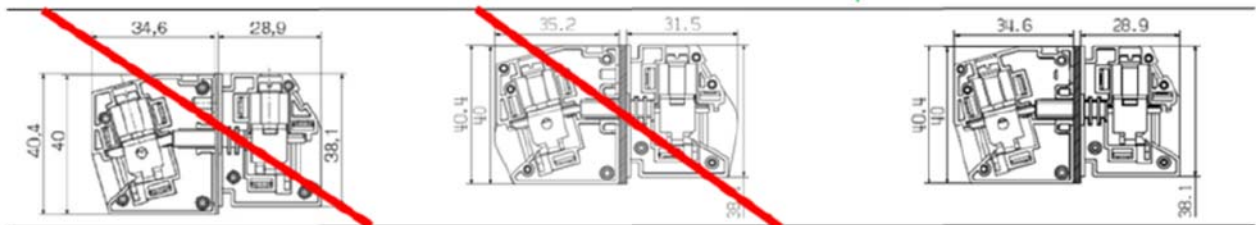

### WGK 16 & WGK 16/Z

従来製品

デザイン変更

デザインを戻した製品

従来製品(旧品番/旧型式)		デザイン変更		デザインを戻した製品(新品番/新型式)	
旧品番	旧型式	品番	型式	新品番	新型式
<del>1250860000</del>	<del>WGK 16 SW</del>	<del>2105970000</del>	<del>WGK 16 BK BX</del>	2440590000	WGK 16 BK BX
<del>1250870000</del>	<del>WGK 16/Z SW</del>	<del>2106660000</del>	<del>WGK 16/Z BK BX</del>	2440600000	WGK 16/Z BK BX
<del>1936810000</del>	<del>WGK 16</del>	<del>2104610000</del>	<del>WGK 16 GY BX</del>	2440560000	WGK 16 GY BX
<del>1936830000</del>	<del>WGK 16/Z</del>	<del>2105580000</del>	<del>WGK 16/Z GY BX</del>	2440580000	WGK 16/Z GY BX
<del>1936760000</del>	<del>WGK 16 GN/YE</del>	<del>2104600000</del>	<del>WGK 16 GN/YE BX</del>	2439600000	WGK 16 GN/YE BX
<del>1936820000</del>	<del>WGK 16/Z GN/YE</del>	<del>2104620000</del>	<del>WGK 16/Z GN/YE BX</del>	2440570000	WGK 16/Z GN/YE BX