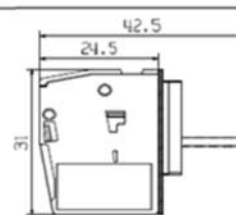

### WGK 10 VP & WGK 10 VP/Z

WGK 10 VP  
WGK 10 VP/Z

従来製品

デザイン変更

デザインを戻した製品

従来製品(旧品番/旧型式)		デザイン変更		デザインを戻した製品(新品番/新型式)	
旧品番	旧型式	品番	型式	新品番	新型式
<del>1003920000</del>	WGK 10 VP/Z	<del>2020040000</del>	WGK 10 VP/Z GY BX	2439420000	WGK 10 VP/Z GY BX
<del>1003960000</del>	WGK 10 VP GN/YE	<del>2020070000</del>	WGK 10 VP GN/YE BX	2439430000	WGK 10 VP GN/YE BX
<del>1003970000</del>	WGK 10 VP/Z GN/YE	<del>2020080000</del>	WGK 10 VP/Z GN/YE BX	2439440000	WGK 10 VP/Z GN/YE BX
<del>1981880000</del>	WGK 10 VP	<del>2020110000</del>	WGK 10 VP GY BX	2439450000	WGK 10 VP GY BX