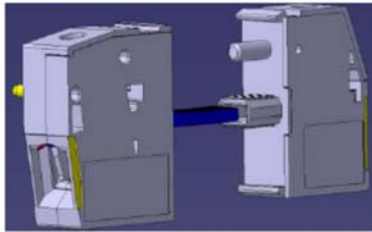

■WGKシリーズ品番/型式変更リスト

WGK 10 & WGK 10/Z