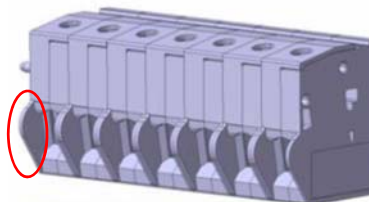

#### WGKシリーズ

- ・ **WGK 10 ; WGK 10 VP ; WGKV 10**
- ・ **WGK 16 ; WGK 16 VP ; WGKV 16**
- ・ **WGK 25 ; WGK 25 VP ; WGKV 25**
- ・ **WGK 50 ; WGK 50 VP**

※ 対象製品および新しい品番、型式につきましては、別紙の“WGKシリーズ品番/型式変更リスト”でご確認ください。

### ■背景

WGKシリーズの電線挿入口のデザインを下図のようにハウジングが張り出す形状に変更する予定でしたが、カラー付きフェールを接続する場合にこの部分に接触してしまうことから従来の形状へ戻すこととなりました。これにより、製品管理の問題から品番を新たに変更する事となりました。

従来製品

販売終了製品です

デザイン変更

デザイン変更を試みた製品です

デザインを戻した製品

デザインを従来の製品に戻した製品です。  
品番と型式が変更となっております。