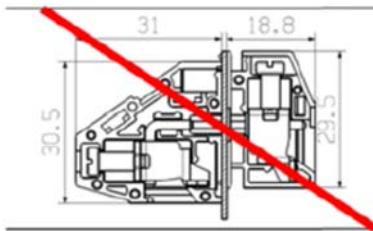

従来製品(旧品番/旧型式)		デザイン変更		デザインを戻した製品(新品番/新型式)	
旧品番	旧型式	品番	型式	新品番	新型式
~~1250910000~~	~~WGKV 10 SW~~	~~2054880000~~	~~WGKV 10 BK BX~~	2439570000	WGKV 10 BK BX
~~1250920000~~	~~WGKV 10/Z SW~~	~~2054880000~~	~~WGKV 10/Z BK BX~~	2439580000	WGKV 10/Z BK BX
~~1934060000~~	~~WGKV 10~~	~~2048860000~~	~~WGKV 10 GY BX~~	2439520000	WGKV 10 GY BX
~~1936600000~~	~~WGKV 10/Z~~	~~2054910000~~	~~WGKV 10/Z GY BX~~	2439550000	WGKV 10/Z GY BX
~~1936580000~~	~~WGKV 10 gn/ye~~	~~2054930000~~	~~WGKV 10 GN/YE BX~~	2439530000	WGKV 10 GN/YE BX
~~1936590000~~	~~WGKV 10/Z gn/ye~~	~~2054920000~~	~~WGKV 10/Z GN/YE BX~~	2439540000	WGKV 10/Z GN/YE BX
~~1100850000~~	~~WGKV 10 BLUE~~	~~2054900000~~	~~WGKV 10 BLUE BX~~	2439560000	WGKV 10 BL BX