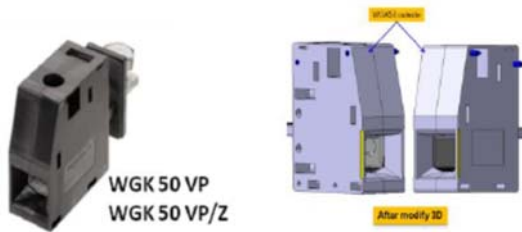

■WGKシリーズ品番/型式変更リスト

WGK 50 VP & WGK 50 VP/Z

従来製品

デザインを戻した製品