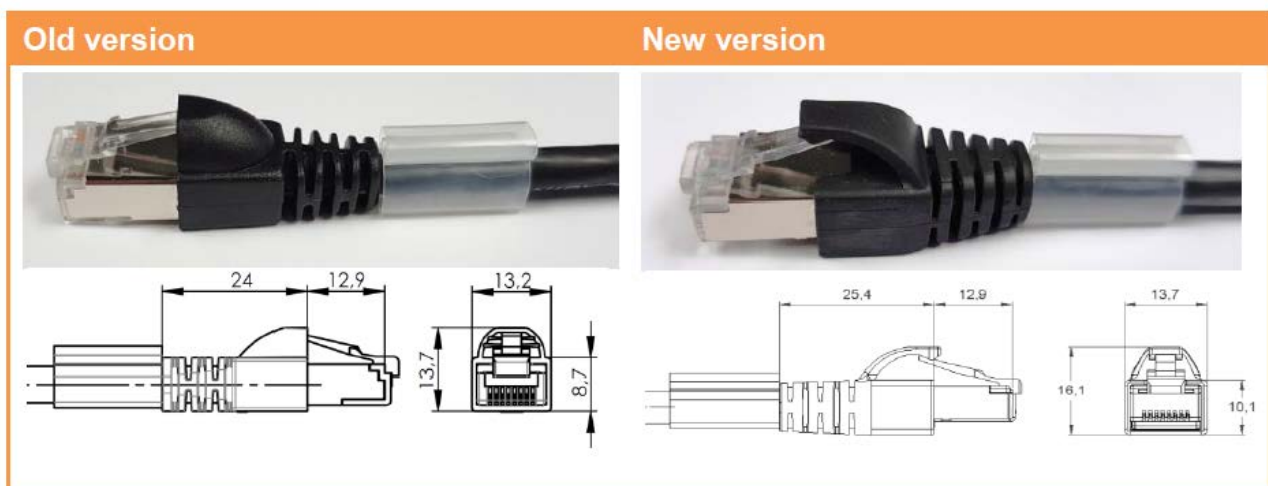

RJ45 パッチケーブル 樹脂成型箇所形状・材料変更のお知らせ

拝啓 貴社にはご清栄のこととお慶び申し上げます。
平素は格別のお引き立てを賜り、誠にありがとうございます。

この度、産業用イーサネット用 RJ45 パッチケーブル”Cabinet Line” の樹脂成型箇所の形状・材料を変更させていただきました。

該当製品の品番、型式の変更はございません。この変更に伴い、旧タイプの製品は在庫が無くなり次第販売終了とさせていただきます。

現在、該当製品をご使用中のお客様には、大変ご面倒をおかけいたしますが、ご理解のほど何卒よろしくお願い致します。

敬具

■ 対象製品:

116594xxxx IE-C6FP8LDXXXXM40M40-D
116590xxxx IE-C6FP8LBXXXXM40M40-B
125161xxxx IE-C6FP8LEXXXXM40M40-E
125159xxxx IE-C6FP8LGXXXXM40M40-G
116603xxxx IE-C6FP8LRXXXXM40M40-R
120127xxxx IE-C6FP8LMXXXXM40M40-M
125158xxxx IE-C6FP8LYXXXXM40M40-Y
131216xxxx IE-C6FP8LDXXXXX40X40-Y
123316xxxx IE-C6FP8LDXXXXM40W40-D
124828xxxx IE-C6FP8LDXXXXM40V40-D