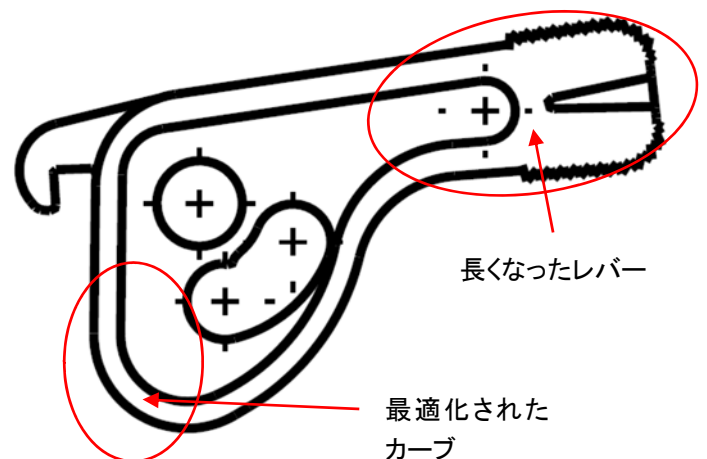

### ■ 対象製品:

- BCF 3.81.././180LR..
- BCF 3.81.././180LRZE..
- SCZ 3.81.././180LR..
- SCZ 3.81.././180LRZE..
- BCZ 3.81.././180LR..
- BCZ 3.81.././180LRZE

従来のLRレバー

新しいLRレバー

※ 対象製品の品番、型式につきましては、  
次頁以降の“対象製品の品番と型式”でご確認ください。

### ■ 新しくデザインされたロック&リリース(LR)レバー:

レバー部がコネクタ本体から、はみ出さない構造で、限られたスペースでも、隣接したコネクタと干渉しません。  
また、コネクタの接続時には、押し込むだけで自動的に固定のためのフックが掛かるようになりました。

- コンパクトデザインで省スペース化に貢献します
- コネクタを差込むだけでフックが掛かる自動ロック機能を採用しました
- レバーが長くなり、より“この原理”が作用します
- リリースをよりスムーズに行えるように基板側との接触部のカーブを最適化しています