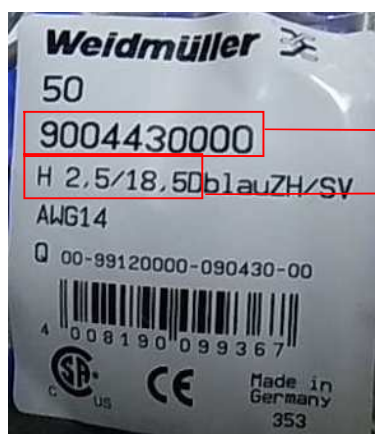

Hスリーブのサイズ変更と型式変更に関するご連絡

拝啓 貴社にはご清栄のこととお慶び申し上げます。平素は格別のお引き立てを賜り、誠にありがとうございます。

この度 弊社 圧着端子 Hスリーブの一部の製品においてサイズと型式が変更となりましたのでご連絡いたします。

『主な変更点』

- ・Hスリーブの全長(プラスチック素材の寸法のみ変更)
- ・製品型式

例)

品番: 9004430000	→	変更なし
旧型式: H2.5/18.5D	→	新型式: H2.5/19D
旧全長: 18mm	→	新全長: 19mm

該当製品および変更型式、変更寸法につきましては、次頁の“圧着端子 Hスリーブの型式/寸法変更製品”をご覧ください。

また、この変更に伴い、本社出荷部門の製品ラベルの更新が終了していない製品が一部ございます。これにより、お客様への納入時において「製品ラベル」の型式と「納品書」、「出荷ラベル」との型式に不一致が発生しております。

弊社では、10桁の品番で製品管理を行っております。この10桁の品番で製品のご確認をいただけますようお願いいたします。

品番(10桁)

型式: H2.5/18.5D

→ 新型式: H2.5/19D

「製品ラベル」は旧型式のままですが、「納品書」等は新型式となります。

品番は、従来とおり一切変更はございません。

品番で製品を確認いただけますようお願いいたします。

本製品についてご不明な点がございましたら、誠にお手数ですが、下記の《お問合せ先》に記載の弊社各支店までご連絡いただけますようお願いいたします。

お客様には大変ご迷惑をおかけいたしますが、何卒 ご理解、ご了承いただけますようお願いいたします。今後とも弊社製品をご愛用いただけますようお願いいたします。