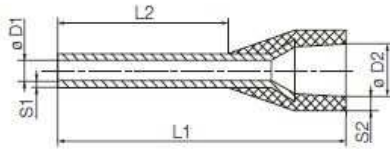

敬具

《お問合せ先》 東日本支店: 03-6711-5301 / 西日本支店: 06-6304-6962 / 中部支店: 052-959-5659

*

プラスチック カラー付圧着端子H スリーブ(フェルール)

品番	旧型式	新型式	旧L1	新L1	旧L2	新L2	備考
9028260000	H0.5/10	H0.5/12	10	12	6	6	マルチバック
9005870000	H0.75/14	H0.75/14D	14	14	8	8	リール
0565900000	H16.0/24	H16.0/22	24	22	12	12	標準バック
9019260000	H16.0/24D	H16.0/22D	24	22	12	12	標準バック
9021170000	H16.0/24T	H16.0/22T	24	22	12	12	標準バック
9026100000	H2.5/14	H2.5/15	14	15	8	8	マルチバック
9019160000	H2.5/14D	H2.5/15D	14	15	8	8	標準バック
9021070000	H2.5/14T	H2.5/15T	14	15	8	8	標準バック
9021240000	H2.5/14T	H2.5/15T	14	15	8	8	マルチバック
9019170000	H2.5/18D	H2.5/19D	18	19	12	12	標準バック
9021080000	H2.5/18T	H2.5/19T	18	19	12	12	標準バック
9019180000	H2.5/24D	H2.5/25D	24	25	18	18	標準バック
9021090000	H2.5/24T	H2.5/25T	24	25	18	18	標準バック
9019320000	H35.0/30D	H35.0/32D	30	32	18	18	標準バック
9026010000	H4.0/17	H4.0/18	17	18	10	10	マルチバック
9019190000	H4.0/17D	H4.0/18D	17	18	10	10	標準バック
9021100000	H4.0/17T	H4.0/18T	17	18	10	10	標準バック
9021250000	H4.0/17T	H4.0/18T	17	18	10	10	マルチバック
9019350000	H50.0/40D	H50.0/41D	40	41	25	25	標準バック
9028200000	H70.0/40	H70.0/37	40	37	21	21	標準バック