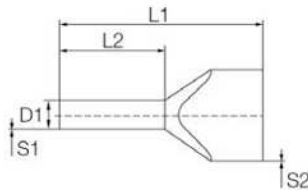

プラスチック カラー付圧着端子2本挿しHスリーブ

品番	旧型式	新型式	旧L1	新L1	新L2	新L2	備考
9004440000	H0.5/15	H0.5/14	15	14	8	8	マルチバック
9037200000	H0.5/15	H0.5/14	15	14	8	8	標準バック
9004780000	H0.5/15D	H0.5/14D	15	14	8	8	マルチバック
9037380000	H0.5/15D	H0.5/14D	15	14	8	8	標準バック
9037210000	H0.5/16.5	H0.5/16	16	16	10	10	標準バック
9037390000	H0.5/16.5D	H0.5/16D	16	16	10	10	標準バック
9037400000	H0.5/18.4D	H0.5/18D	19	18	12	12	標準バック
9037220000	H0.5/18.5	H0.5/18	19	18	12	12	標準バック
9018510000	H0.75/15	H0.75/14	15	14	8	8	マルチバック
9037230000	H0.75/15	H0.75/14	15	14	8	8	標準バック
9018520000	H0.75/15D	H0.75/14D	15	14	8	8	マルチバック
9037410000	H0.75/15D	H0.75/14D	15	14	8	8	標準バック
9037610000	H0.75/15T	H0.75/14T	15	14	8	8	標準バック
9004900000	H0.75/17	H0.75/16	17	16	10	10	マルチバック
9037240000	H0.75/17	H0.75/16	17	16	10	10	標準バック
9004770000	H0.75/17D	H0.75/16D	17	16	10	10	マルチバック
9037420000	H0.75/17D	H0.75/16D	17	16	10	10	標準バック
9005140000	H0.75/17T	H0.75/16T	17	16	10	10	マルチバック
9037620000	H0.75/17T	H0.75/16T	17	16	10	10	標準バック
9037250000	H0.75/24.5	H0.75/24	24	24	18	18	標準バック
9037430000	H0.75/24.5D	H0.75/24D	24	24	18	18	標準バック
9037630000	H0.75/24.5T	H0.75/24T	24	24	18	18	標準バック