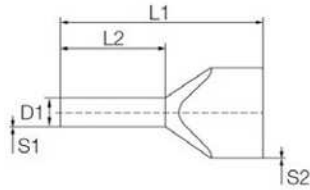

プラスチック カラー付圧着端子2 本挿しH スリーブ

品番	旧型式	新型式	旧L1	新L1	旧L2	新L2	備考
9004910000	H1.0/20	H1.0/19	20	19	12	12	マルチバック
9037270000	H1.0/20	H1.0/19	20	19	12	12	標準バック
9037450000	H1.0/20D	H1.0/19D	20	19	12	12	標準バック
9004760000	H1.0/20D	H1.0/19D	20	19	12	12	マルチバック
9037450000	H1.0/20D	H1.0/19D	20	19	12	12	標準バック
9037280000	H1.0/25.6	H1.0/25	25	25	18	18	標準バック
9037460000	H1.0/25.6D	H1.0/25D	25	25	18	18	標準バック
9037310000	H1.5/25.6	H1.5/26	26	26	18	18	標準バック
9037490000	H1.5/25.6D	H1.5/26D	26	26	18	18	標準バック
9004940000	H10.0/26	H10.0/24	26	24	12	12	マルチバック
9037340000	H10.0/26	H10.0/24	24	26	12	12	標準バック
9037570000	H10.0/26D	H10.0/24D	26	24	12	12	標準バック
9037710000	H10.0/26T	H10.0/24T	26	24	12	12	標準バック
9004430000	H2.5/18.5D	H2.5/19D	19	19	10	10	マルチバック
9037500000	H2.5/18.5D	H2.5/19D	19	19	10	10	標準バック
9018580000	H2.5/18.5T	H2.5/19T	19	19	10	10	マルチバック
9037640000	H2.5/18.5T	H2.5/19T	19	19	10	10	標準バック
9005150000	H2.5/20.5	H2.5/21	21	21	12	12	マルチバック
9004740000	H2.5/20.5D	H2.5/21D	21	21	12	12	マルチバック
9037510000	H2.5/20.5D	H2.5/21D	21	21	12	12	標準バック
9037510000	H2.5/20.5D	H2.5/21D	21	21	12	12	標準バック
9037650000	H2.5/20.5T	H2.5/21T	21	21	12	12	標準バック
9037520000	H2.5/26.5D	H2.5/27D	27	27	18	18	標準バック
9037660000	H2.5/26.5T	H2.5/27T	27	27	18	18	標準バック
9004930000	H6.0/25	H6.0/23	25	23	12	12	マルチバック
9037320000	H6.0/25	H6.0/23	25	23	12	12	標準バック
9004720000	H6.0/25D	H6.0/23D	25	23	12	12	マルチバック
9037550000	H6.0/25D	H6.0/23D	25	23	12	12	標準バック
9005160000	H6.0/25T	H6.0/23T	25	23	12	12	マルチバック
9037690000	H6.0/25T	H6.0/23T	25	23	12	12	標準バック

プラスチック カラー付圧着端子H スリーブ(フェール)特殊サイズ

品番	旧型式	新型式	旧L1	新L1	旧L2	新L2	備考
9006830000	H10.0/24.5X	H10.0/24.0X	24	24	12	12	マルチバック