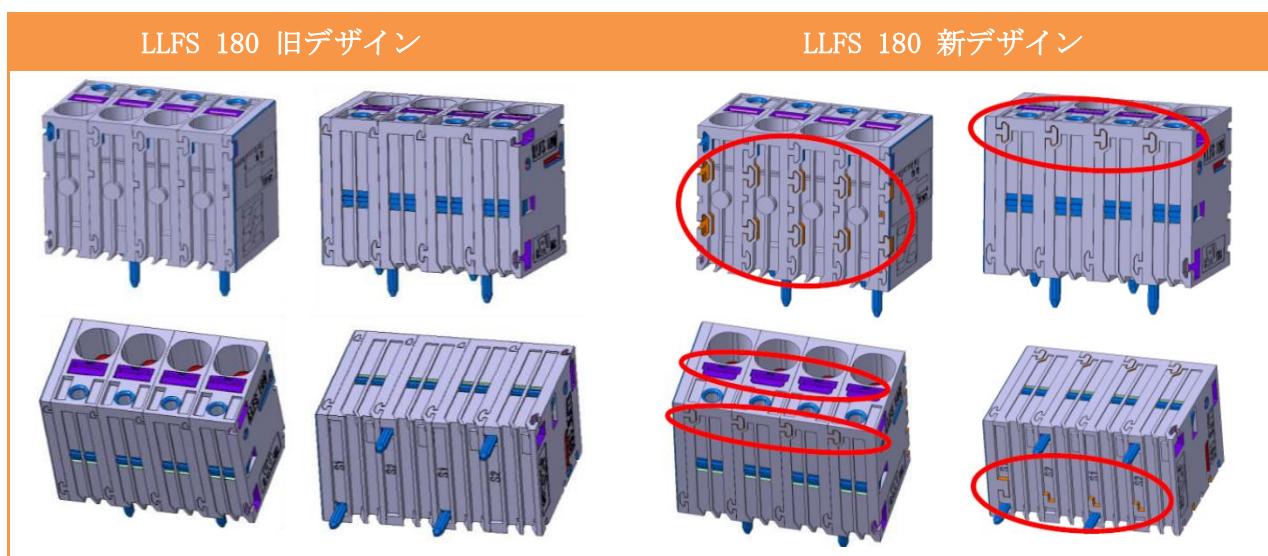

### ■ 変更内容

隣接する樹脂パーツ同士の嵌合部及び、プッシュボタンの形状変更を行います。

- ・嵌合強度及び品質の向上を目的としています。
- ・製品寸法、電氣的仕様の変更はございません。