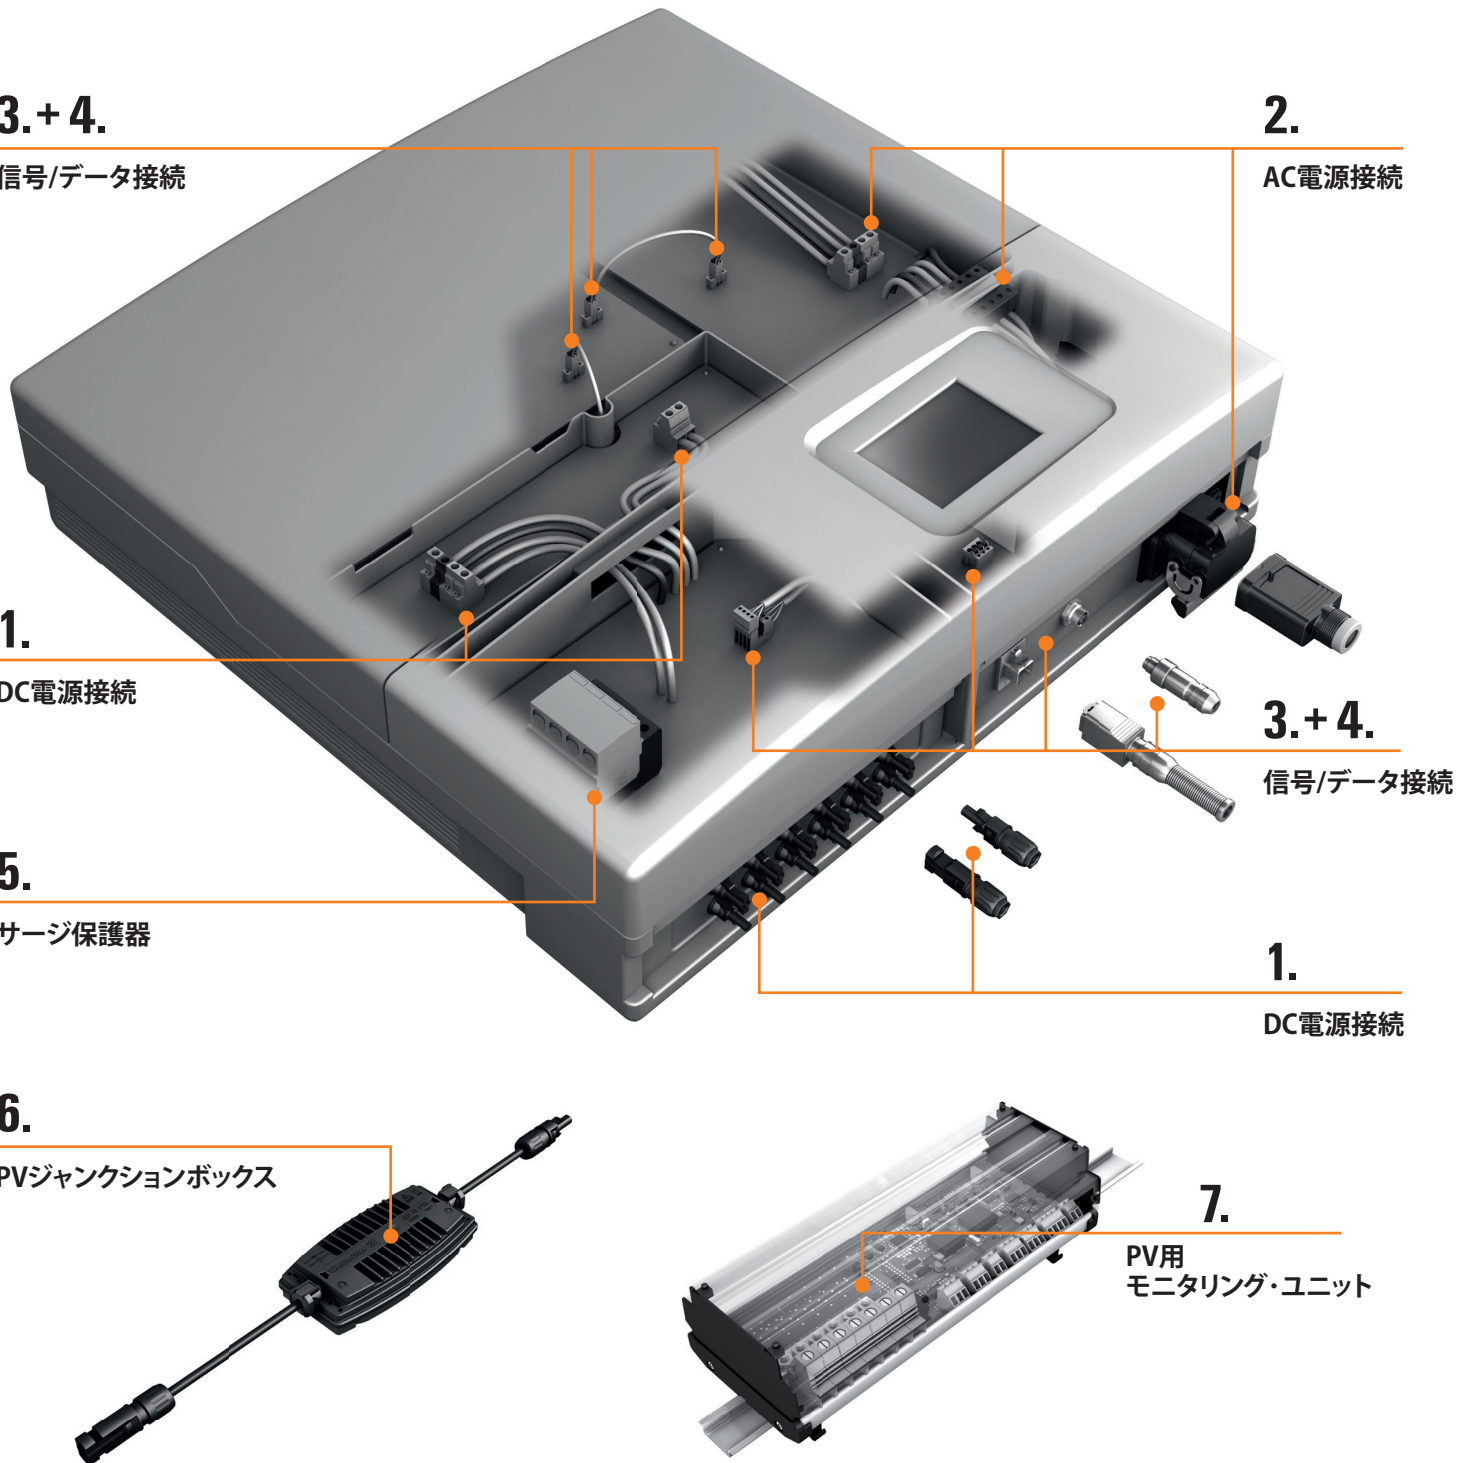

1.

DC電源接続

3.+ 4.

信号/データ接続

5.

サージ保護器

1.

DC電源接続

6.

PVジャンクションボックス

7.

PV用
モニタリング・ユニット

1. DC電源接続

PCB用端子台(パワー用)
LU 10.16
LUP 10.16 (12.7)
LX 15.00
LXXX 15.00

PCB用コネクタ(パワー用)
BLZ 7.62HP, BVZ 7.62HP, BUZ 10.16HP
BLZ 7.62IT, BVZ 7.62IT, BUZ 10.16IT
BLF 7.62HP, BVF 7.62HP
BUZ 10.16 HP, BUZ 10.16 IT