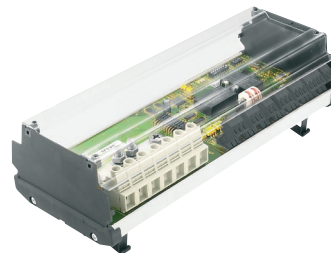

7. PV用モニタリング・ユニット

TRANSCLINIC 8i+
TRANSCLINIC 14i+
TRANSCLINIC 16i+