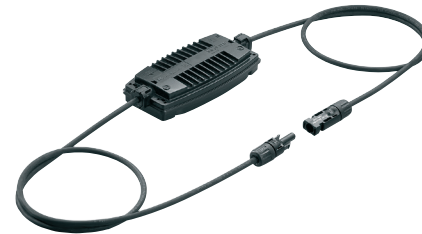

4. データ接続

RJ45 コネクタ
IE-BS-V04, IE-BSS-V14, IE-BSC-V14,
IE-PS-V04, IE-PS-V14
M5, M8, M12, M16, M23 丸型コネクタ(IP67)

5. サージ保護器

VARICTOR PU シリーズ
VPU I DC
VPU II DC

6. PVジャンクションボックス

PV-Box D6.0 ES
PVM

7. PV用モニタリング・ユニット