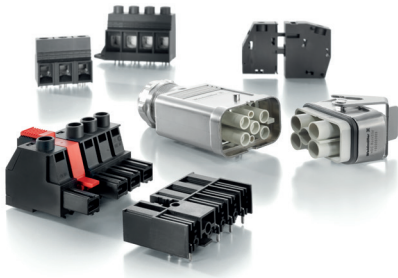

6.

PVジャンクションボックス

7.

PV用
モニタリング・ユニット

1. DC電源接続

PCB用端子台(パワー用)
LU 10.16
LUP 10.16 (12.7)
LX 15.00
LXXX 15.00

PCB用コネクタ(パワー用)
BLZ 7.62HP, BVZ 7.62HP, BUZ 10.16HP
BLZ 7.62IT, BVZ 7.62IT, BUZ 10.16IT
BLF 7.62HP, BVF 7.62HP
BUZ 10.16 HP, BUZ 10.16 IT

フィールドワイヤリング
WM4C コネクタ
PV-Stick コネクタ

2. AC電源接続

PCB用端子台(パワー用)
LU 10.16
LUP 10.16 (12.7)
LX 15.00
LXXX 15.00

PCB用コネクタ(パワー用)
BUZ 10.16 HP
BUZ 10.16 IT

壁貫通端子台(パワー用)
WGK (4 mm²-95 mm²), VWGK

フィールドワイヤリング
産業用角型コネクタ RockStar®
HQ 4/2
HQ 8

3. 信号接続

PCB用端子台(信号用)
LSF-SMT 3.5 mm~7.62 mm
LM 3.5, LM 5.00,
LM 5.08, LS 5.08

PCB用コネクタ(信号用)
BL-I/O
BL 3.5 LR, B2CF 3.50, BCZ 3.81, BCF 3.81
LM 3.5, LM 5.00, LM 5.08, LS 5.08

フィールドワイヤリング
SAIL-M12, SAIS 5/9