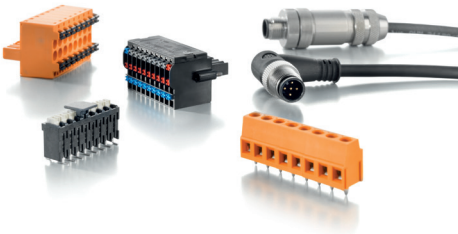

6.

PVジャンクションボックス

7.

PV用
モニタリング・ユニット

1. DC電源接続

PCB用端子台(パワー用)
LU 10.16
LUP 10.16 (12.7)
LX 15.00
LXXX 15.00

PCB用コネクタ(パワー用)
BLZ 7.62HP, BVZ 7.62HP, BUZ 10.16HP
BLZ 7.62IT, BVZ 7.62IT, BUZ 10.16IT
BLF 7.62HP, BVF 7.62HP
BUZ 10.16 HP, BUZ 10.16 IT

フィールドワイヤリング
WM4C コネクタ
PV-Stick コネクタ

2. AC電源接続

PCB用端子台(パワー用)
LU 10.16
LUP 10.16 (12.7)
LX 15.00
LXXX 15.00

PCB用コネクタ(パワー用)
BUZ 10.16 HP
BUZ 10.16 IT

壁貫通端子台(パワー用)
WGK (4 mm²-95 mm²), VWGK

フィールドワイヤリング
産業用角型コネクタ RockStar®
HQ 4/2
HQ 8

3. 信号接続

PCB用端子台(信号用)
LSF-SMT 3.5 mm~7.62 mm
LM 3.5, LM 5.00,
LM 5.08, LS 5.08

PCB用コネクタ(信号用)
BL-I/O
BL 3.5 LR, B2CF 3.50, BCZ 3.81, BCF 3.81
LM 3.5, LM 5.00, LM 5.08, LS 5.08

フィールドワイヤリング
SAIL-M12, SAIS 5/9