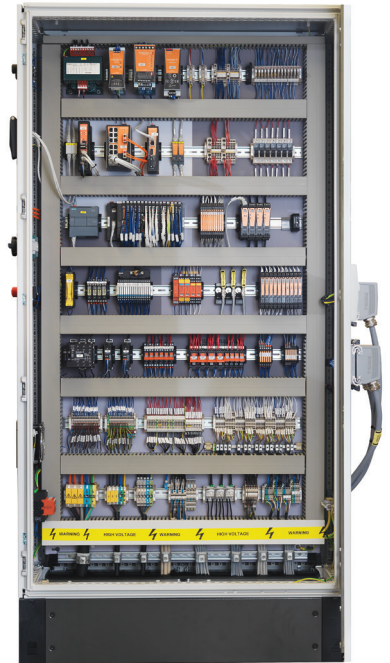

Pasacables - Línea Conexel

Organice el cableado de los tableros eléctricos de forma flexible

Pasacables para una distribución de cable rápida y fácil

Infraestructura de valor añadido para el tablero

Para mantener la organización de los cables dentro del tablero eléctrico, se requiere un sistema de cableado bien distribuido y que optimice espacio. Esto es más que un aspecto visual, la distribución ordenada de cables ahorra tiempo y dinero, facilita el trabajo de mantenimiento y aumenta la seguridad operativa general.

Como expertos en conectividad industrial, conocemos los desafíos enfrentados y es por ellos que suministramos a nuestros clientes una amplia gama de pasacables para todas las aplicaciones.

Detalles prácticos, así como agujeros precisos según DIN ISO 43659, facilitan la instalación. El mecanismo de cierre inteligente permite un bloqueo de ajuste seguro al cerrar la tapa. El diseño y la calidad de nuestra materia prima garantizan la exigencia mecánica de la solución.

Soluciones flexibles, sostenibles y funcionales para el cableado de tableros

El alto nivel de calidad de los pasacables de la línea Conexel by Weidmüller permite la instalación de estructuras sostenibles, para una dirección ordenada de los cables dentro del panel. La alta estabilidad con mínima torsión son los principales diferenciales de esta línea, además de la tapa que tiene una fácil fijación a través de un mecanismo de bloqueo funcional que garantiza un ajuste seguro.

La distribución ordenada y flexible de los cables en el panel no solo ofrece una buena impresión visual, sino que también es esencial para una operación funcional manteniendo al máximo la seguridad. Beneficiarse de la ingeniería puesta en nuestros pasacables pensados para una instalación rápida y eficiente.