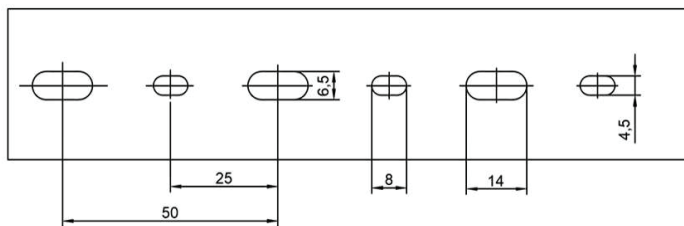

Pasacable Conexel Semiabierto

Material: PVC. Temperatura de trabajo: -20°C a 70°C.

Descripción	Medidas (mm)		Perforación	U.E.	Código Color Gris	Código Color Azul	Código Color Azul Verdoso
	Anchura	Altura					
30x30 SEMIABIERTO	30	30	Si	24 m	C906591.0001	C906591.6001	C906591.2001
30x50 SEMIABIERTO	30	50	Si	16 m	C906597.0001	C906597.6001	C906597.2001
30x80 SEMIABIERTO	30	80	Si	8 m	C906603.0001	C906603.6001	C906603.2001
50x50 SEMIABIERTO	50	50	Si	8 m	C906615.0001	C906615.6001	C906615.2001
50x80 SEMIABIERTO	50	80	Si	8 m	C906621.0001	C906621.6001	C906621.2001
80x80 SEMIABIERTO	80	80	Si	8 m	C906633.0001	C906633.6001	C906633.2001
110x80 SEMIABIERTO	110	80	Si	8 m	C907348.0001	C907348.6001	C907348.2001
30x30 SEMIABIERTO	30	30	No	24 m	C906588.0001	C906588.6001	C906588.2001
30x50 SEMIABIERTO	30	50	No	16 m	C906594.0001	C906594.6001	C906594.2001
30x80 SEMIABIERTO	30	80	No	8 m	C906600.0001	C906600.6001	C906600.2001
50x50 SEMIABIERTO	50	50	No	8 m	C906612.0001	C906612.6001	C906612.2001
50x80 SEMIABIERTO	50	80	No	8 m	C906618.0001	C906618.6001	C906618.2001
80x80 SEMIABIERTO	80	80	No	8 m	C906630.0001	C906630.6001	C906630.2001
110x80 SEMIABIERTO	110	80	No	8 m	C907739.0001	C907739.6001	C907739.2001

Pasacables Conexel

Tapa

Descripción	U.E.	Código Color Gris	Código Color Azul	Código Color Azul Verdoso
TAPA PASACABLE 30mm	24 m	C907793.6000	C907798.6000	C907802.6000
TAPA PASACABLE 50mm	16 m	C907794.6000	C907799.6000	C907803.6000
TAPA PASACABLE 80mm	8 m	C907795.6000	C907800.6000	C907804.6000
TAPA PASACABLE 110mm	8 m	C907796.6000	C907801.6000	C907805.6000

Perforación de los pasacables con base 30mm y 50mm

Perforación de los pasacables con base 80mm y 110mm

Dispositivo para corte de pasacables

Descripción	Ancho máximo de corte	Ancho del dispositivo	Logitud del dispositivo	Espesor del dispositivo	Peso del dispositivo	U.E.	Código
VKSW	125mm	290mm	285mm	290mm	15000g	1	1137530000