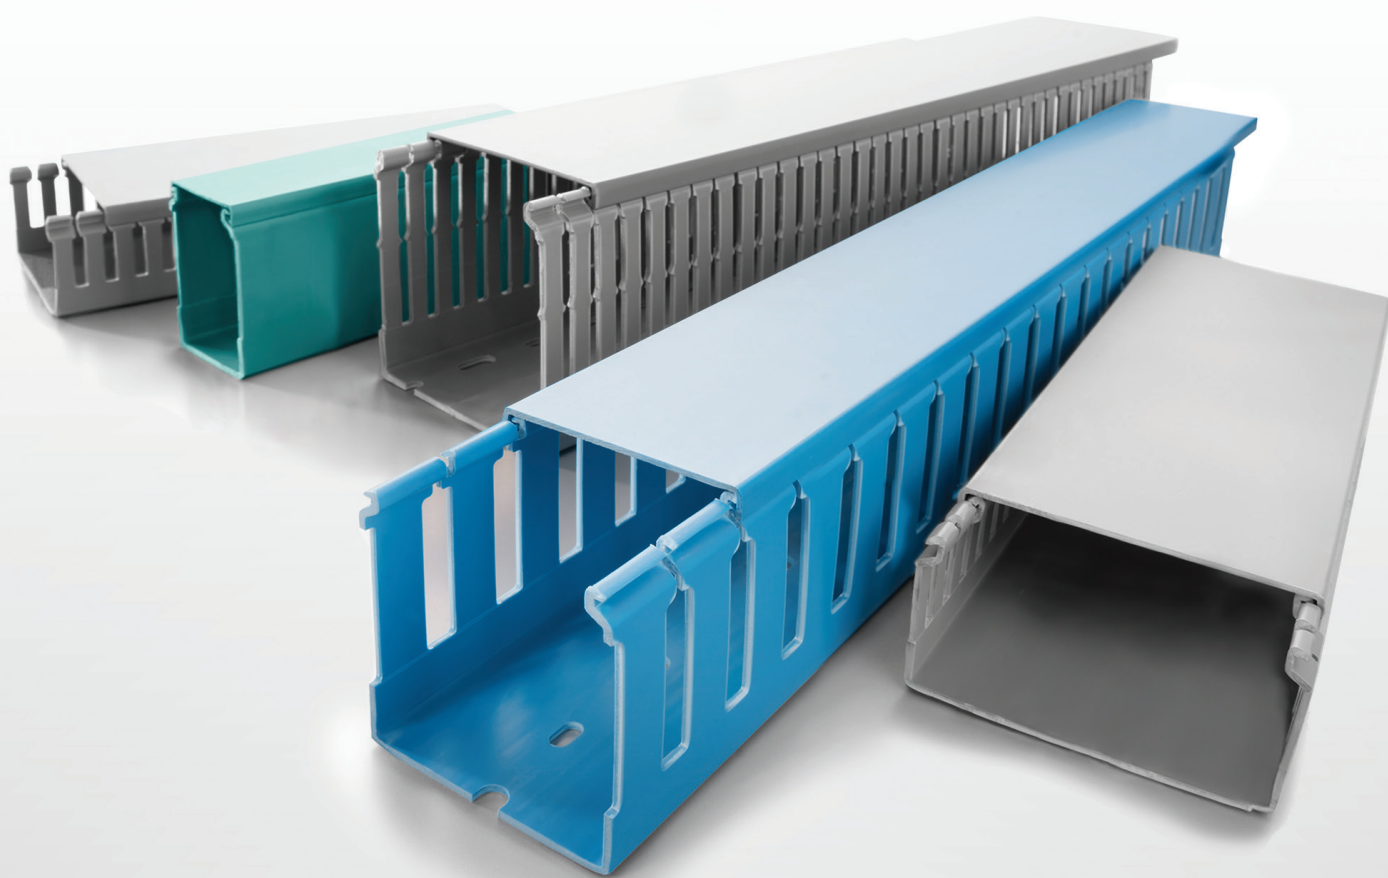

Pasacables - Línea Conexel

Organice el cableado de los tableros eléctricos de forma flexible

Pasacables para una distribución de cable rápida y fácil

Infraestructura de valor añadido para el tablero

Para mantener la organización de los cables dentro del tablero eléctrico, se requiere un sistema de cableado bien distribuido y que optimice espacio. Esto es más que un aspecto visual, la distribución ordenada de cables ahorra tiempo y dinero, facilita el trabajo de mantenimiento y aumenta la seguridad operativa general.

Como expertos en conectividad industrial, conocemos los desafíos enfrentados y es por ellos que suministramos a nuestros clientes una amplia gama de pasacables para todas las aplicaciones.

Detalles prácticos, así como agujeros precisos según DIN ISO 43659, facilitan la instalación. El mecanismo de cierre inteligente permite un bloqueo de ajuste seguro al cerrar la tapa. El diseño y la calidad de nuestra materia prima garantizan la exigencia mecánica de la solución.

Soluciones flexibles, sostenibles y funcionales para el cableado de tableros

El alto nivel de calidad de los pasacables de la línea Conexel by Weidmüller permite la instalación de estructuras sostenibles, para una dirección ordenada de los cables dentro del panel. La alta estabilidad con mínima torsión son los principales diferenciales de esta línea, además de la tapa que tiene una fácil fijación a través de un mecanismo de bloqueo funcional que garantiza un ajuste seguro.

La distribución ordenada y flexible de los cables en el panel no solo ofrece una buena impresión visual, sino que también es esencial para una operación funcional manteniendo al máximo la seguridad. Beneficiarse de la ingeniería puesta en nuestros pasacables pensados para una instalación rápida y eficiente.