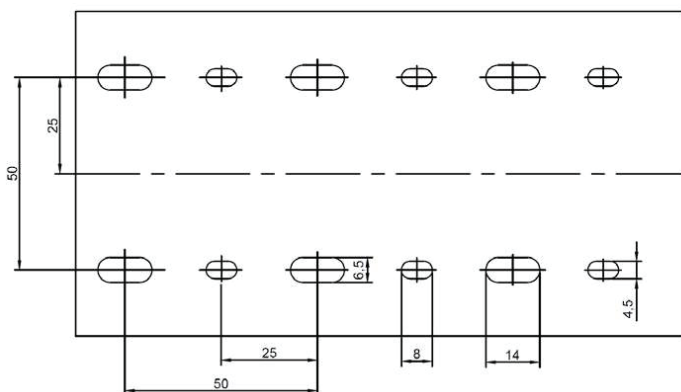

Pasacables Conexel

Tapa

Descripción	U.E.	Código Color Gris	Código Color Azul	Código Color Azul Verdoso
TAPA PASACABLE 30mm	24 m	C907793.6000	C907798.6000	C907802.6000
TAPA PASACABLE 50mm	16 m	C907794.6000	C907799.6000	C907803.6000
TAPA PASACABLE 80mm	8 m	C907795.6000	C907800.6000	C907804.6000
TAPA PASACABLE 110mm	8 m	C907796.6000	C907801.6000	C907805.6000

Perforación de los pasacables con base 30mm y 50mm

Perforación de los pasacables con base 80mm y 110mm

Dispositivo para corte de pasacables

Descripción	Ancho máximo de corte	Ancho del dispositivo	Logitud del dispositivo	Espesor del dispositivo	Peso del dispositivo	U.E.	Código
VKSW	125mm	290mm	285mm	290mm	15000g	1	1137530000