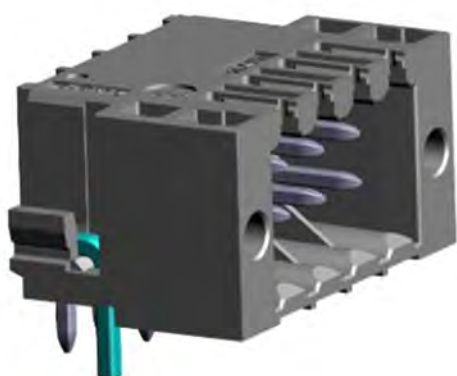

プリント基板用コネクタ S2L-SMT 3.50LF シリーズデザイン変更のお知らせ

拝啓

貴社にはご清栄のこととお慶び申し上げます。
平素は格別のお引き立てを賜り、誠にありがとうございます。

この度、プリント基板用コネクタ S2L-SMT 3.50LF(フランジ)シリーズのデザインを変更させていただく事となりました。この変更によりケーブル側コネクタ B2CF3.50RL シリーズのロック機能を S2L-SMT3.50F シリーズでもご利用いただけるようになりました。また、この変更に伴う、電気的仕様、品番、型式、梱包仕様などの変更はございません。

現在該当製品をご利用中のお客様には、ご面倒をおかけいたしますが、何卒ご理解のほど、よろしくお願い致します。

敬具

■ 対象製品 : S2L-SMT シリーズ

対象製品の品番、型式につきましては、次頁以降の製品リストでご確認ください。

■ 変更内容

S2L-SMT3.50F(フランジ)シリーズのフランジ部の形状変更。

この変更により、旧デザインでは接続することができなかった B2CF3.50LR シリーズのロック&リリースレバーが利用可能になります。

S2L-SMT 旧デザイン