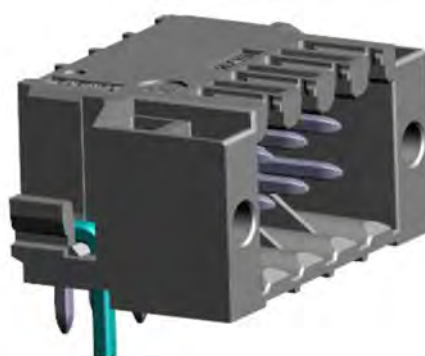

S2L-SMT 新デザイン