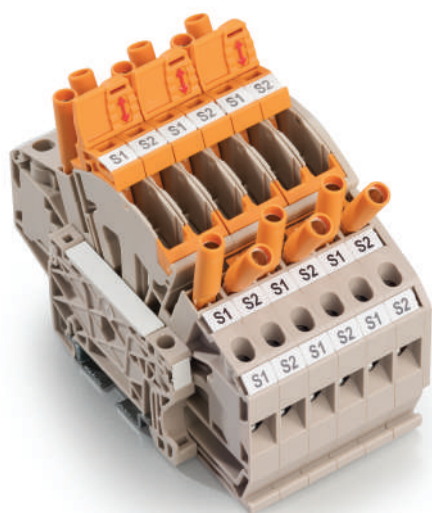

Egyszerű. Gyors. Biztonságos.

Klippon® Connect TTB professzionális mérő-bontó sorkapcsok új generációja

Let's connect.

Weidmüller 

WTTB áramváltó sorkapocs blokk csavaros csatlakozással

Cikkszám: 8000075344

Az üzem közbeni működési hibák megelőzése növeli a rendszer rendelkezésre állását és megnöveli a teljes vezérlőszekrény élettartamát. Így a végfelhasználó követelményei a lehető legnagyobb mértékben teljesülnek. A SORKAPOCSBLOKK szabványosított vizsgálópontokat tartalmaz, amelyek lehetővé teszik a standardizált vizsgálati, tesztelési és javítási folyamatokat. Ilyen módon a karbantartási és vizsgálati folyamatok sokkal biztonságosabban és gyorsabban elvégezhetők.

Megbízható összehasonlító mérés

A szabadalmaztatott CM (Comparative Measurement) karösszekötő lehetővé teszi, hogy a kalibrált mérőeszköz csatlakoztatásához két sorkapcsot szelektíven le lehessen választani. A mérés után a rögzített kart az eredeti helyzetébe visszahelyezve a „Biztonságos Átkapcsolási Mechanizmus” érintkezés aktív marad. **Ez a TTB termékcsalád egyedülálló funkciója, ami maximális biztonságot jelent a személyzet és a készülék megóvása szempontjából.**

ATTB áramváltó sorkapocs blokk Push-In csatlakozással

Cikkszám: 8000085681

Áramváltók és transzformátorok biztonságos vezetékvezetése egyetlen sorkapocsrendszerrel.

Azonos profilú földelőkapocs a csillagpontok és referenciapontok gyors és egyszerű kivitelezéséhez.