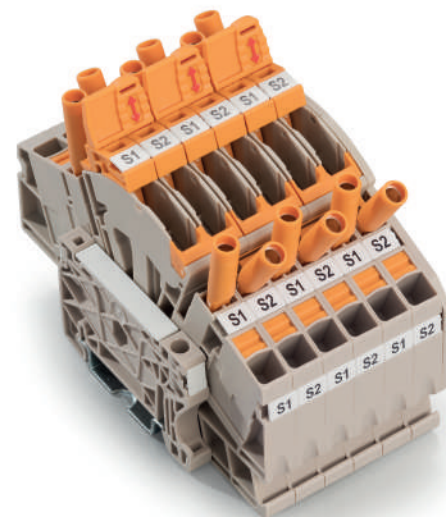

Egyszerű. Gyors. Biztonságos.

Klippon® Connect TTB professzionális mérő-bontó sorkapcsok új generációja

Let's connect.

Weidmüller 

WTTB áramváltó sorkapocs blokk csavaros csatlakozással

Cikkszám: 8000075344

Az üzem közbeni működési hibák megelőzése növeli a rendszer rendelkezésre állását és megnöveli a teljes vezérlőszekrény élettartamát. Így a végfelhasználó követelményei a lehető legnagyobb mértékben teljesülnek. A SORKAPOCSBLOKK szabványosított vizsgálópontokat tartalmaz, amelyek lehetővé teszik a standardizált vizsgálati, tesztelési és javítási folyamatokat. Ilyen módon a karbantartási és vizsgálati folyamatok sokkal biztonságosabban és gyorsabban elvégezhetők.

Megbízható összehasonlító mérés

A szabadalmaztatott CM (Comparative Measurement) karösszekötő lehetővé teszi, hogy a kalibrált mérőeszköz csatlakoztatásához két sorkapcsot szelektíven le lehessen választani. A mérés után a rögzített kart az eredeti helyzetébe visszahelyezve a „Biztonságos Átkapcsolási Mechanizmus” érintkezés aktív marad. **Ez a TTB termékcsalád egyedülálló funkciója, ami maximális biztonságot jelent a személyzet és a készülék megóvása szempontjából.**

ATTB áramváltó sorkapocs blokk Push-In csatlakozással

Cikkszám: 8000085681

Áramváltók és transzformátorok biztonságos vezetékvezetése egyetlen sorkapocsrendszerrel.

Azonos profilú földelőkapocs a csillagpontok és referenciapontok gyors és egyszerű kivitelezéséhez.