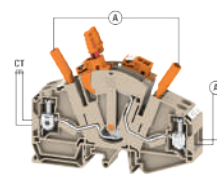

Az üzem közbeni működési hibák megelőzése növeli a rendszer rendelkezésre állását és megnöveli a teljes vezérlőszekrény élettartamát. Így a végfelhasználó követelményei a lehető legnagyobb mértékben teljesülnek. A SORKAPOCSBLOKK szabványosított vizsgálópontokat tartalmaz, amelyek lehetővé teszik a standardizált vizsgálati, tesztelési és javítási folyamatokat. Ilyen módon a karbantartási és vizsgálati folyamatok sokkal biztonságosabban és gyorsabban elvégezhetők.

Megbízható összehasonlító mérés

A szabadalmaztatott CM (Comparative Measurement) karösszekötő lehetővé teszi, hogy a kalibrált mérőeszköz csatlakoztatásához két sorkapcsot szelektíven le lehessen választani. A mérés után a rögzített kart az eredeti helyzetébe visszahelyezve a „Biztonságos Átkapcsolási Mechanizmus” érintkezés aktív marad. **Ez a TTB termékcsalád egyedülálló funkciója, ami maximális biztonságot jelent a személyzet és a készülék megóvása szempontjából.**

Rögzített tartozékok

A működéssel és a biztonsággal kapcsolatos minden komponens a sorkapocshoz véglegesen rögzített. Ez növeli az áramváltók és transzformátorok áramköreinek megbízhatóságát a szerelési és karbantartási munkák során.

ATTB áramváltó sorkapocs blokk Push-In csatlakozással

Cikkszám: 8000085681

Áramváltók és transzformátorok biztonságos vezetékvezetése egyetlen sorkapocsrendszerrel.

Azonos profilú földelőkapocs a csillagpontok és referenciapontok gyors és egyszerű kivitelezéséhez.