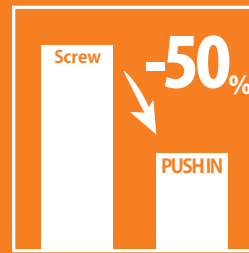

# 革新的なPUSH IN接続システム Aシリーズ端子台

Let's connect.

PUSH IN  
接続

Klippon<sup>®</sup> Connect

Weidmüller 

## PUSH IN 接続とは？

PUSH IN 接続は電線を端子台に差し込むだけで結線可能な接続方式です。従来のネジ式接続と比べて配線作業時間を最大 50%カット、振動に強く増し締め不要など様々なメリットで最近話題の技術です。

作業時間が約半分 !!