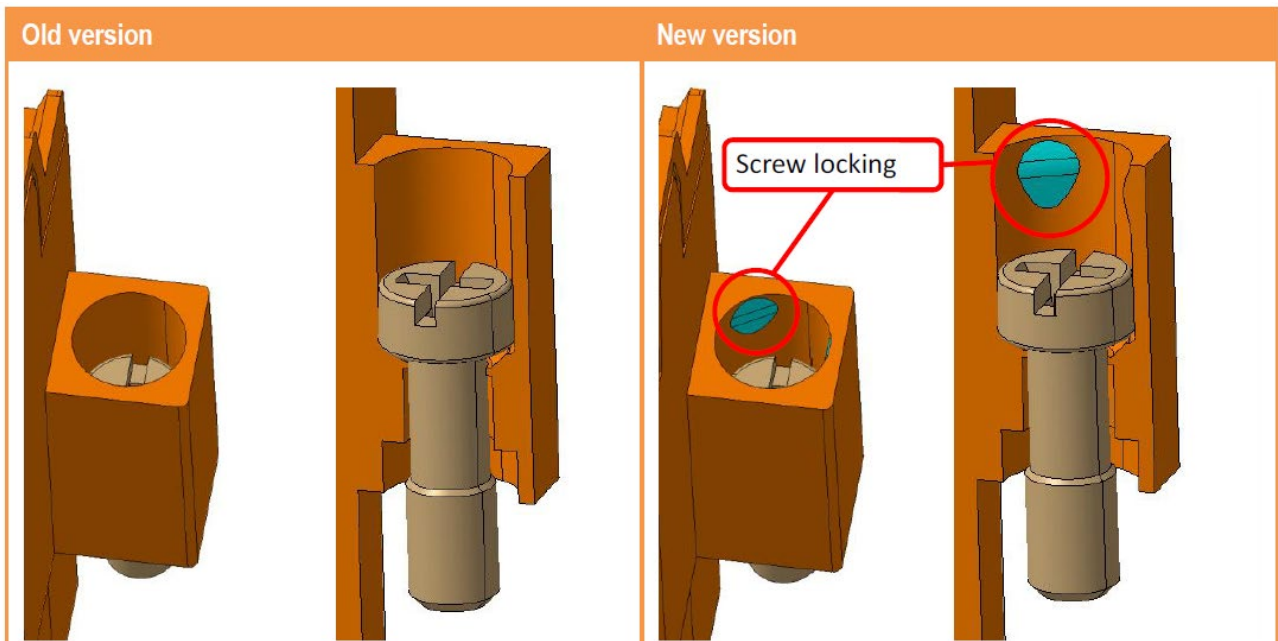

プリント基板用コネクタ BLZP 5.0X および BLT 5.0X シリーズ フランジネジ脱落防止機能の追加のお知らせ

拝啓

貴社にはご清栄のこととお慶び申し上げます。
平素は格別のお引き立てを賜り、誠にありがとうございます。

この度、プリント基板用コネクタ BLZP 5.0X および BLT 5.0X シリーズのネジ固定フランジ付き (F) タイプに対しまして、ネジの脱落防止機能を追加することとなりました。この機能の追加により、輸送中の振動やネジを緩める場合のネジの脱落を防止することができますようになります。また、この変更に伴う、電氣的仕様、品番、型式、梱包単位などの変更はございません。

現在該当製品をご利用中のお客様には、ご面倒をおかけいたしますが、何卒ご理解いただけますようよろしくお願い致します。

敬具

- 対象製品：BLZP 5.0X および BLT 5.0X シリーズ
  ※品番型式の詳細は、次頁以降の“対象製品リスト”をご覧ください。
- 変更内容：ネジの脱落を防止するハウジング形状の変更

- 変更時期
  - BLT 5.0X: 2022年02月01日生産分より
  - BLZP 5.0X: 2022年04月01日生産分より上記より変更され、在庫が無くなり次第、新しいデザインの製品で納入させていただきます。