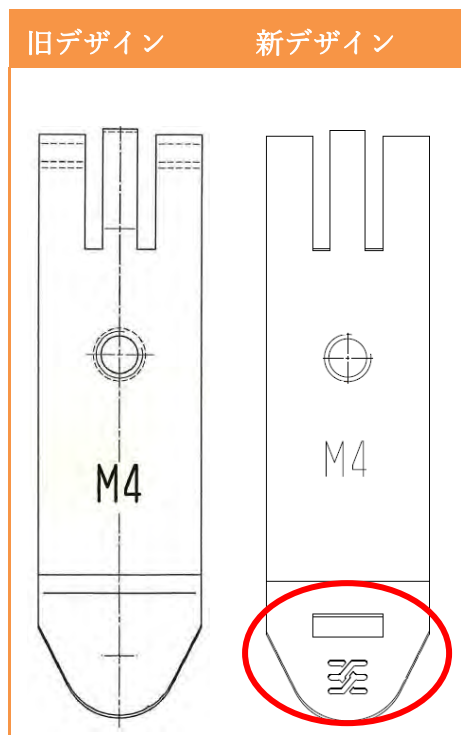

敬具

■ 変更内容

- これまでの構造はドライバーなどを挿入する穴がないため、DIN レールから FM シリーズを取り外しにくくなっていましたが、ドライバーを差し込むための穴を用意することで取り外しやすくなりました。
- 上記穴の近くにワイドミュラーのラベル（刻印）を追加しました。

■ 対象製品

| 品番 | 型式 |
|------------|-------------|
| 0687900000 | FM 4/TS35 |
| 0636800000 | FM 5/TS35 |
| 0636900000 | FM 6/TS35 |
| 1724580000 | FM 4.2/TS35 |