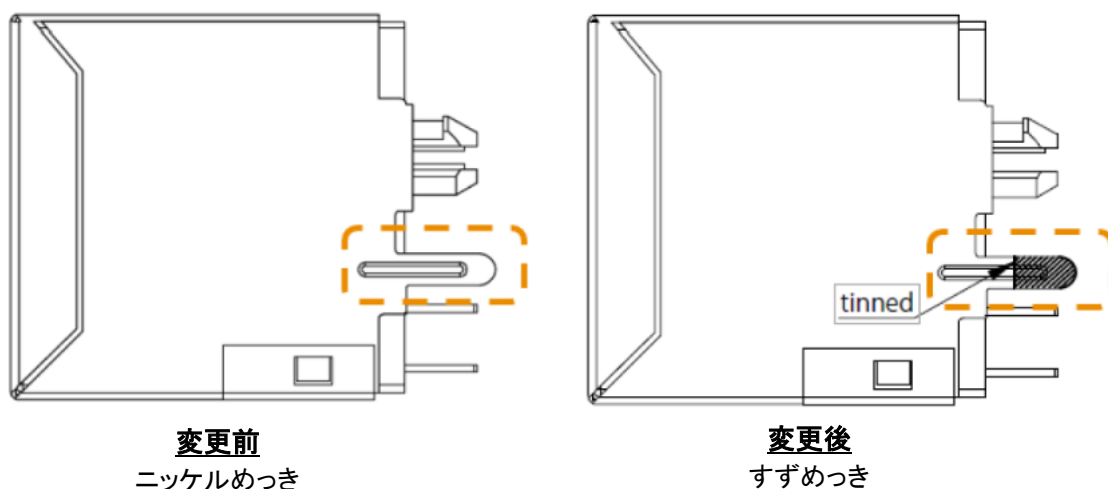

OMNIMATE Data RJ45 jacks めっき仕様変更のお知らせ

拝啓

貴社にはご清栄のこととお慶び申し上げます。
平素は格別のお引き立てを賜り、誠にありがとうございます。

この度、基板接続用 RJ45 モジュラーインサートの一部(シールド接続部)のめっき仕様を変更させていただく事となりました。

この変更による該当製品の品番、型式や電氣的仕様の変更はございません。

現在該当製品をご利用中のお客様には、ご面倒をおかけいたしますが、何卒ご理解のほどよろしくお願い致します。

敬具

■ 変更内容:

基板とのシールド接続部(下図点線枠部)のめっき仕様の変更。
これにより、基板とのはんだ接続性が向上いたします。

※ その他、取付寸法、電氣的仕様、品番、型式等の変更はありません。

■ 対象製品

対象製品の品番、型式につきましては、次頁の製品リストでご確認ください。

■ 変更時期

新デザインは 2019 年初旬より生産開始いたします。